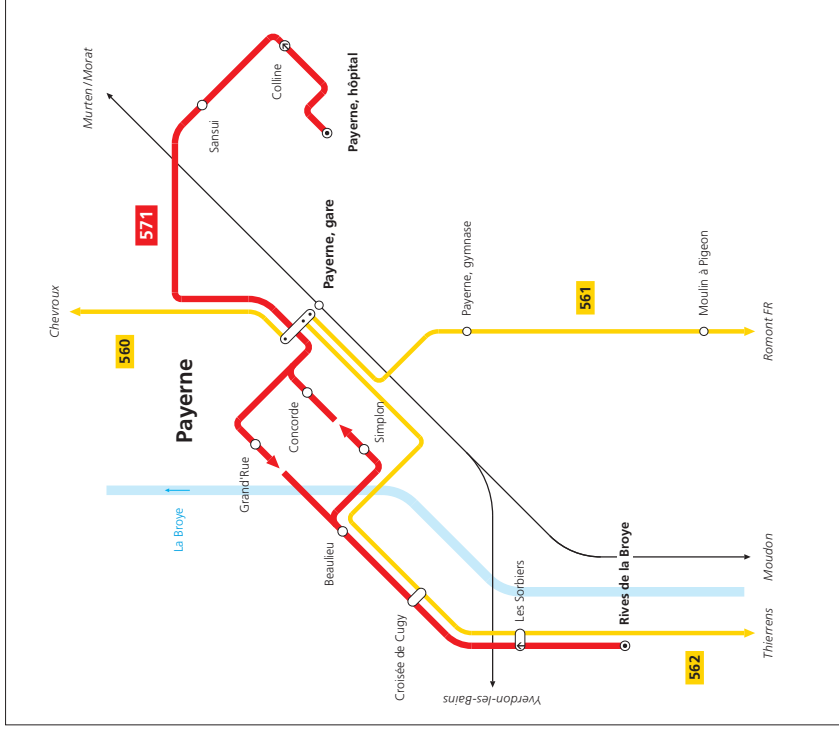

Bus urbain de Payerne

Valable dès le 12 décembre 2021

— Bus urbain de Payerne ● Terminus — CarPostal — Train

CarPostal

- 571** Payerne, Rives-de-la-Broye—Payerne, gare—Payerne, hôpital
- 560** Payerne—Grandcour—Chevroux
- 561** Romont FR—Sédelles—Payerne
- 562** Payerne—Combremont-le-Petit—Thierrens