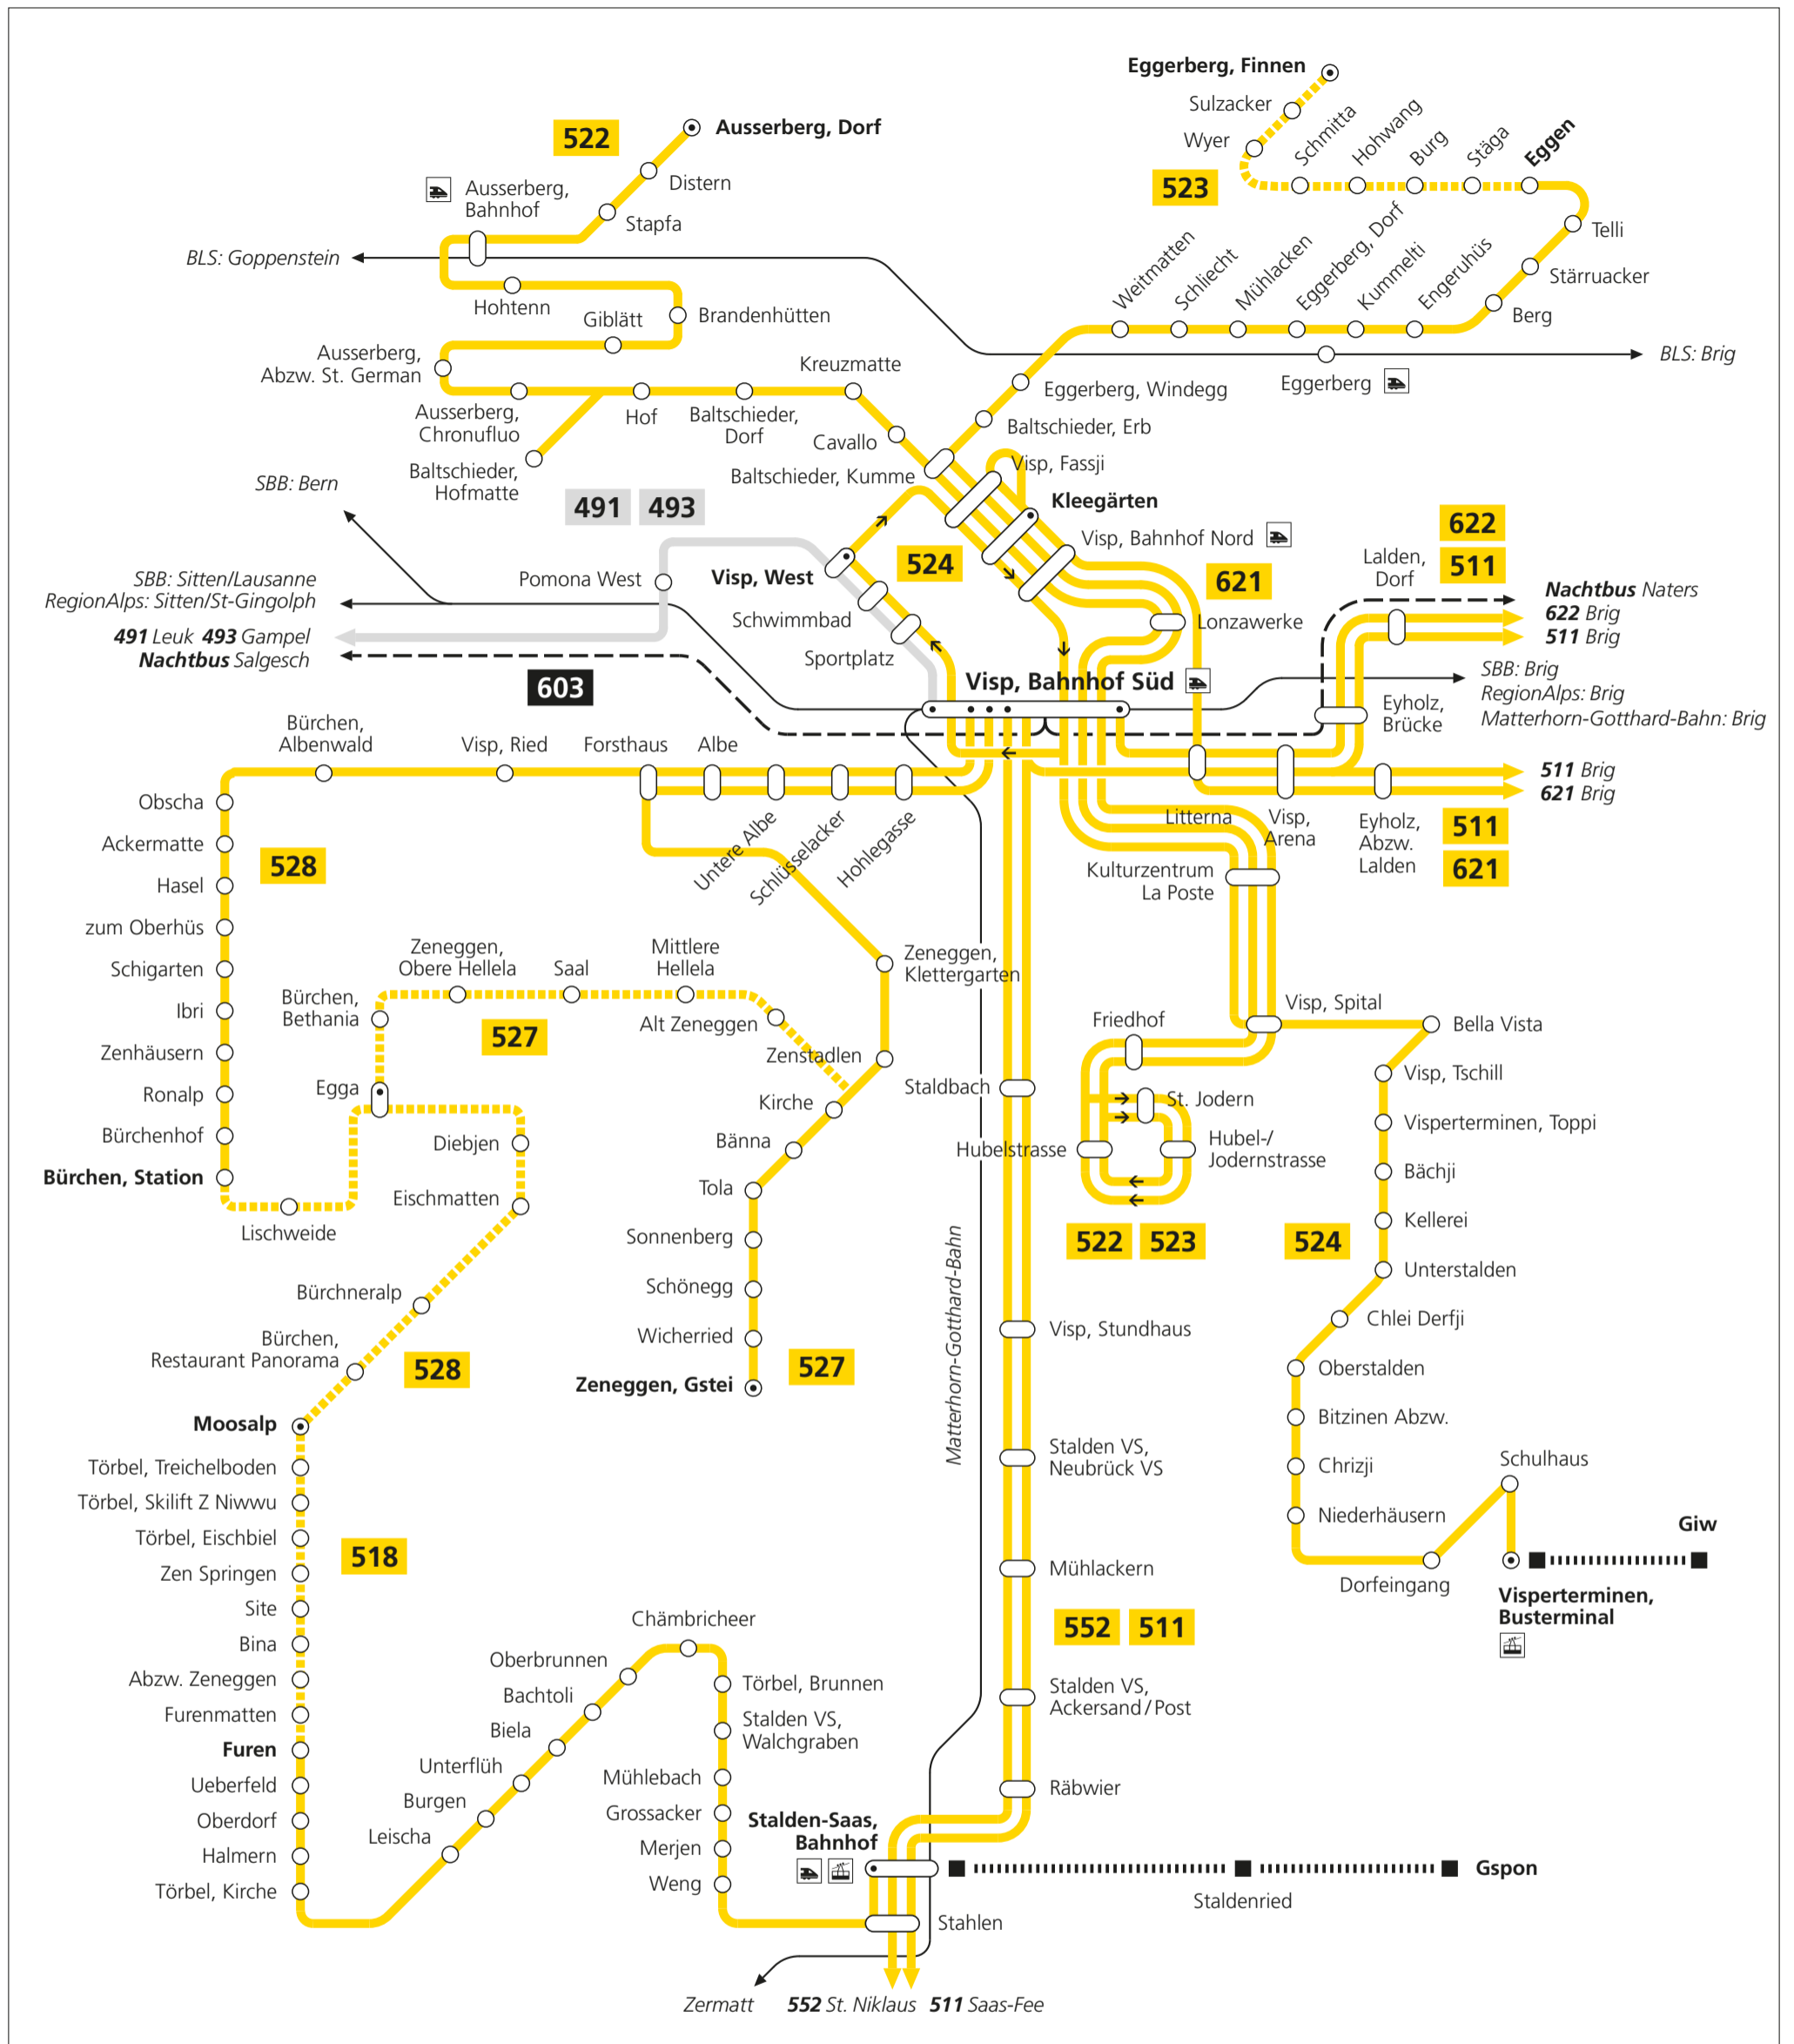

Visp und Umgebung

Gültig ab 10. Dezember 2023

- PostAuto
- Endhaltestelle
- Bahnlinie
- Nachtbus
- Bus
- Saisonale Linie
- Fahrt nur in angegebener Richtung
- Bergbahn

- | | | |
|---|--|---|
| <ul style="list-style-type: none"> 511 Brig (–Brigerbad)–Visp–Stalden-Saas–Saas-Fee 518 Stalden-Saas–Törbel–Moosalp 522 Visp–Ausserberg 523 Visp–Eggerberg–Eggen–Finnen 524 Visp–Visperterminen | <ul style="list-style-type: none"> 527 Visp–Zeneggen–Gstei–Egga–(Bürchen–Moosalp) 528 Visp–Bürchen–Moosalp 552 Visp–St. Niklaus VS–Niedergrächen–Grächen 621 Naters–Brig–Eyholz–Visp 622 Brig–Brigerbad–Visp | <ul style="list-style-type: none"> 491 Leuk–Turtmann–Gampel–Raron–Visp 493 Gampel–Raron–Visp 603 Nachtbus Naters–Brig–Visp–Salgesch |
|---|--|---|