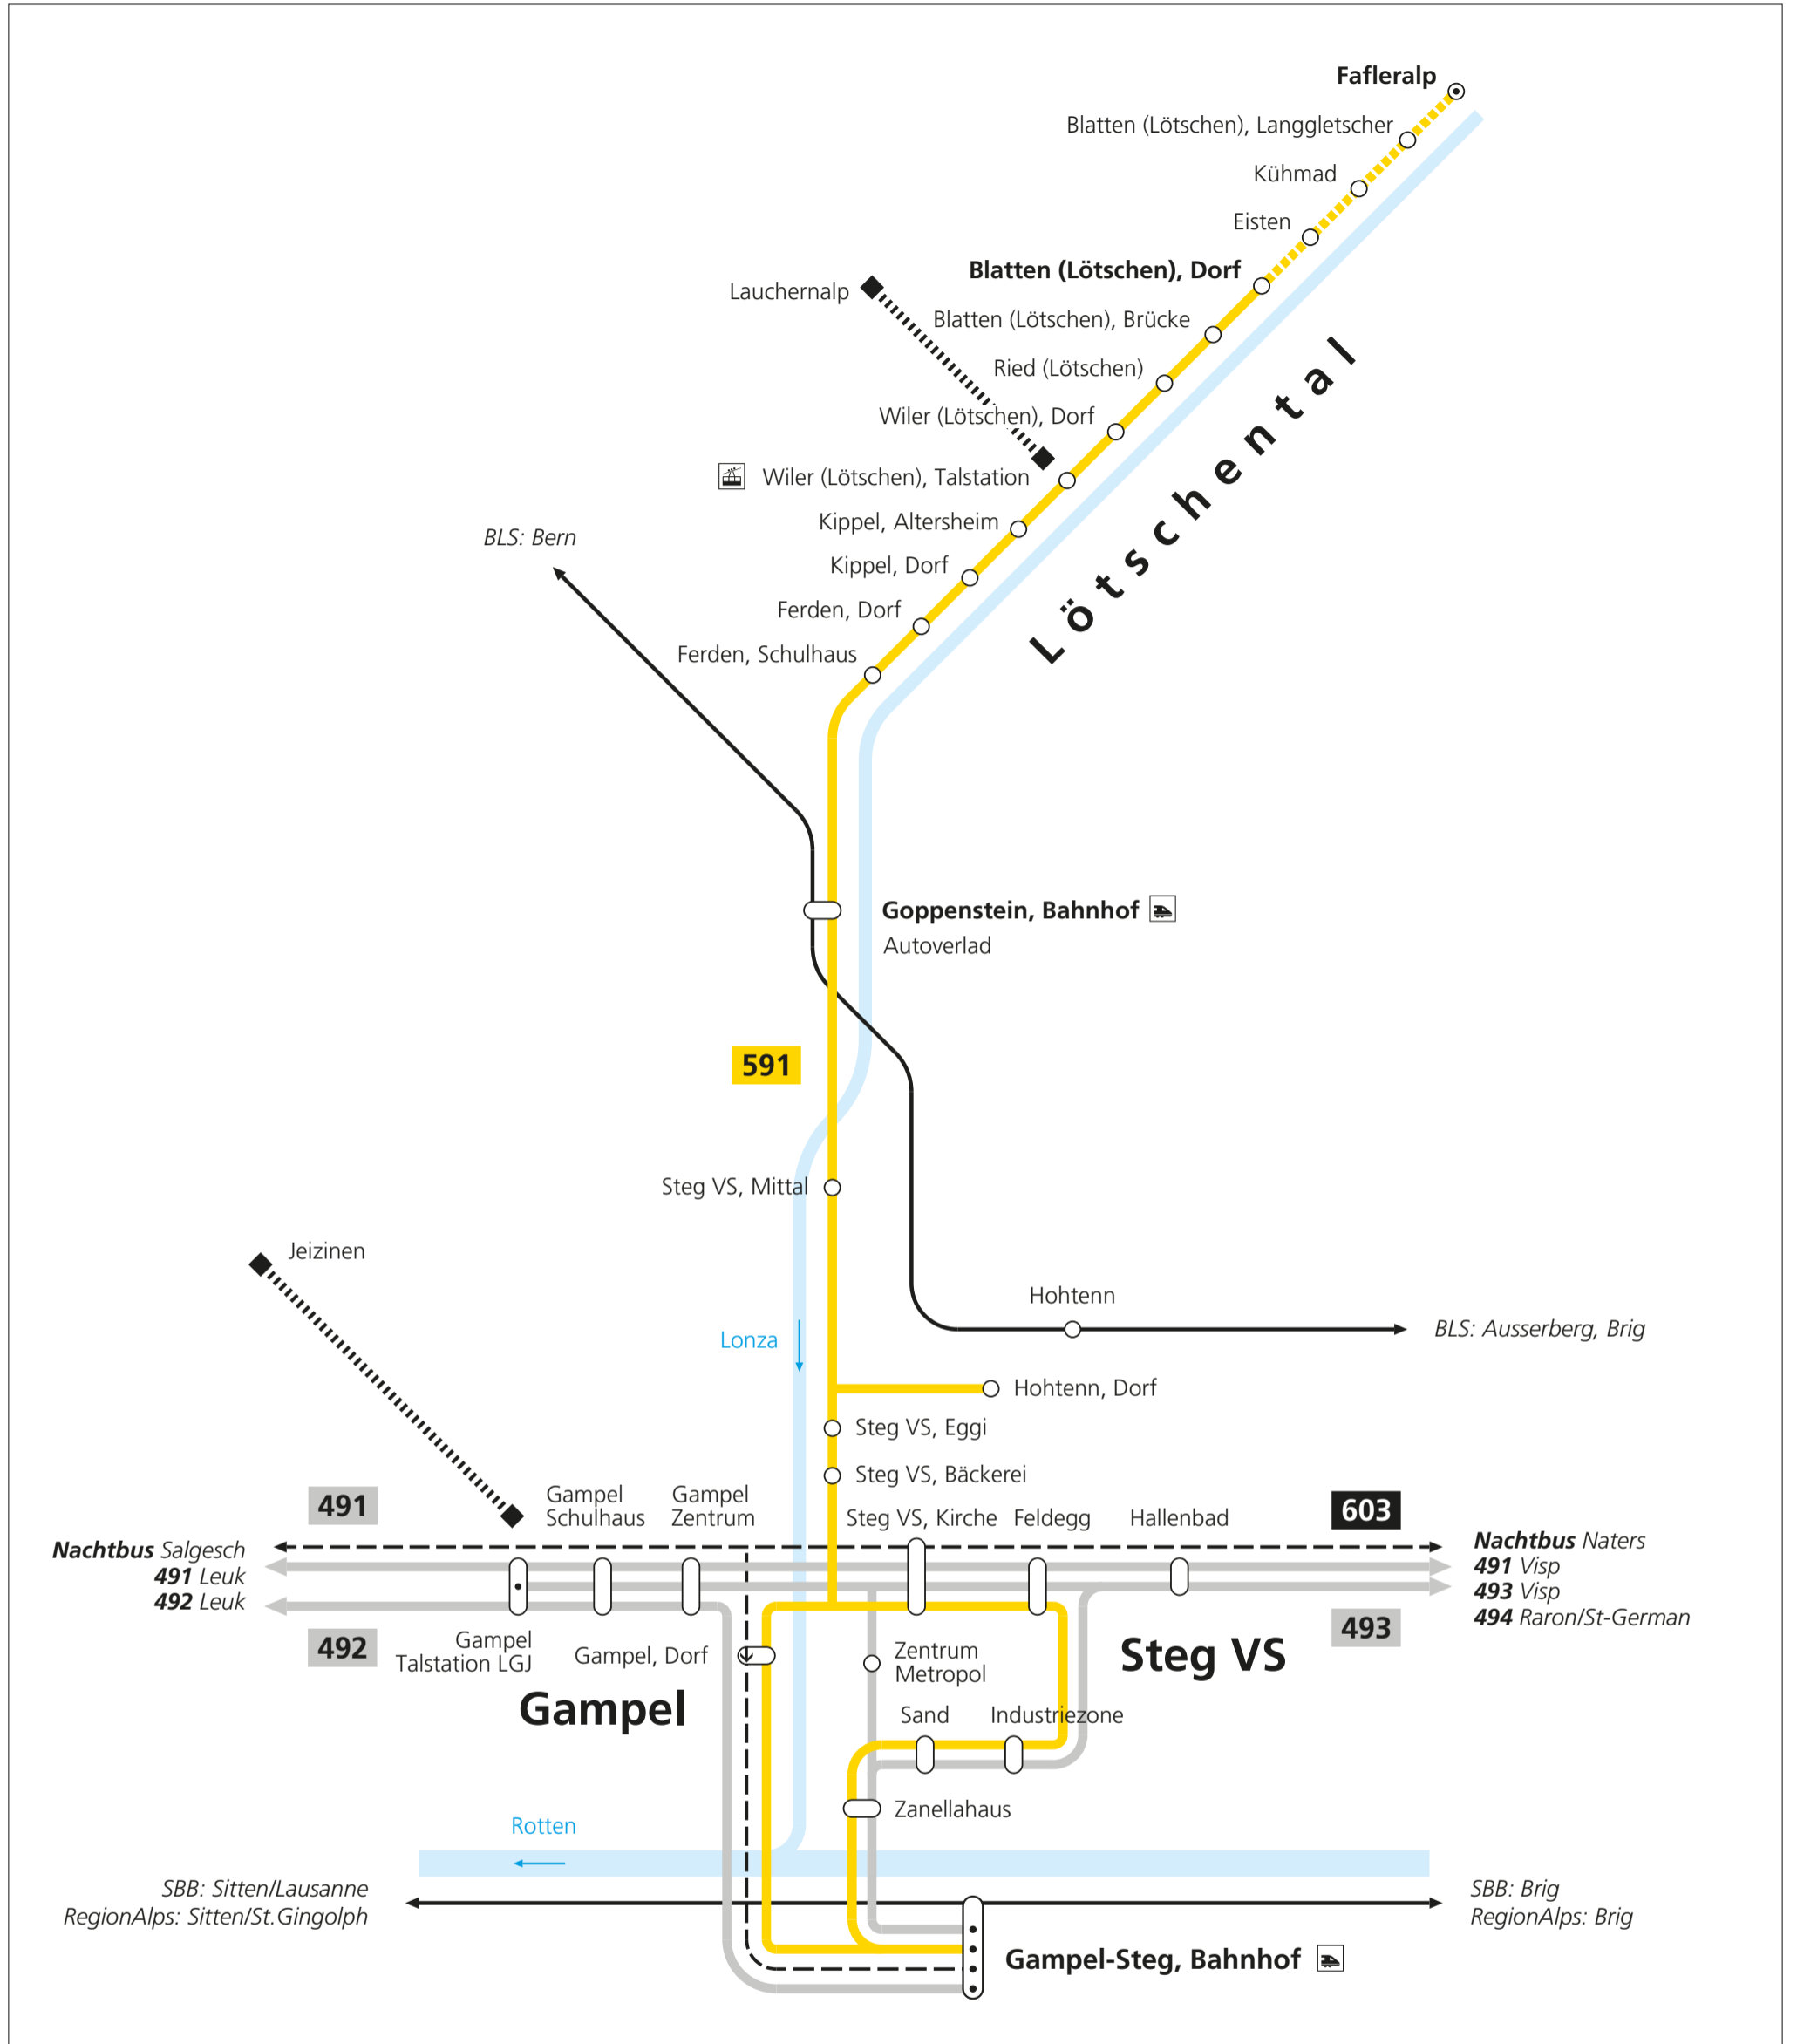

Gampel (Lötschental)

Gültig ab 10. Dezember 2023

- PostAuto
- Endhaltestelle
- Bahnlinie
- Bergbahn
- Bus
- Saisonale Linie
- Nachtbus

- 591 Gampel-Steg–Goppenstein–Blatten (Lötschen)–Fafleralp
- 591 Gampel-Steg–Hohtenn
- 491 Leuk–Turtmann–Gampel–Raron–Visp
- 492 Leuk–Turtmann–Gampel-Steg

- 493 Gampel–Raron–Visp
- 494 Gampel-Steg–Raron–St-German
- 603 Nachtbus Naters–Brig–Visp–Salgesch