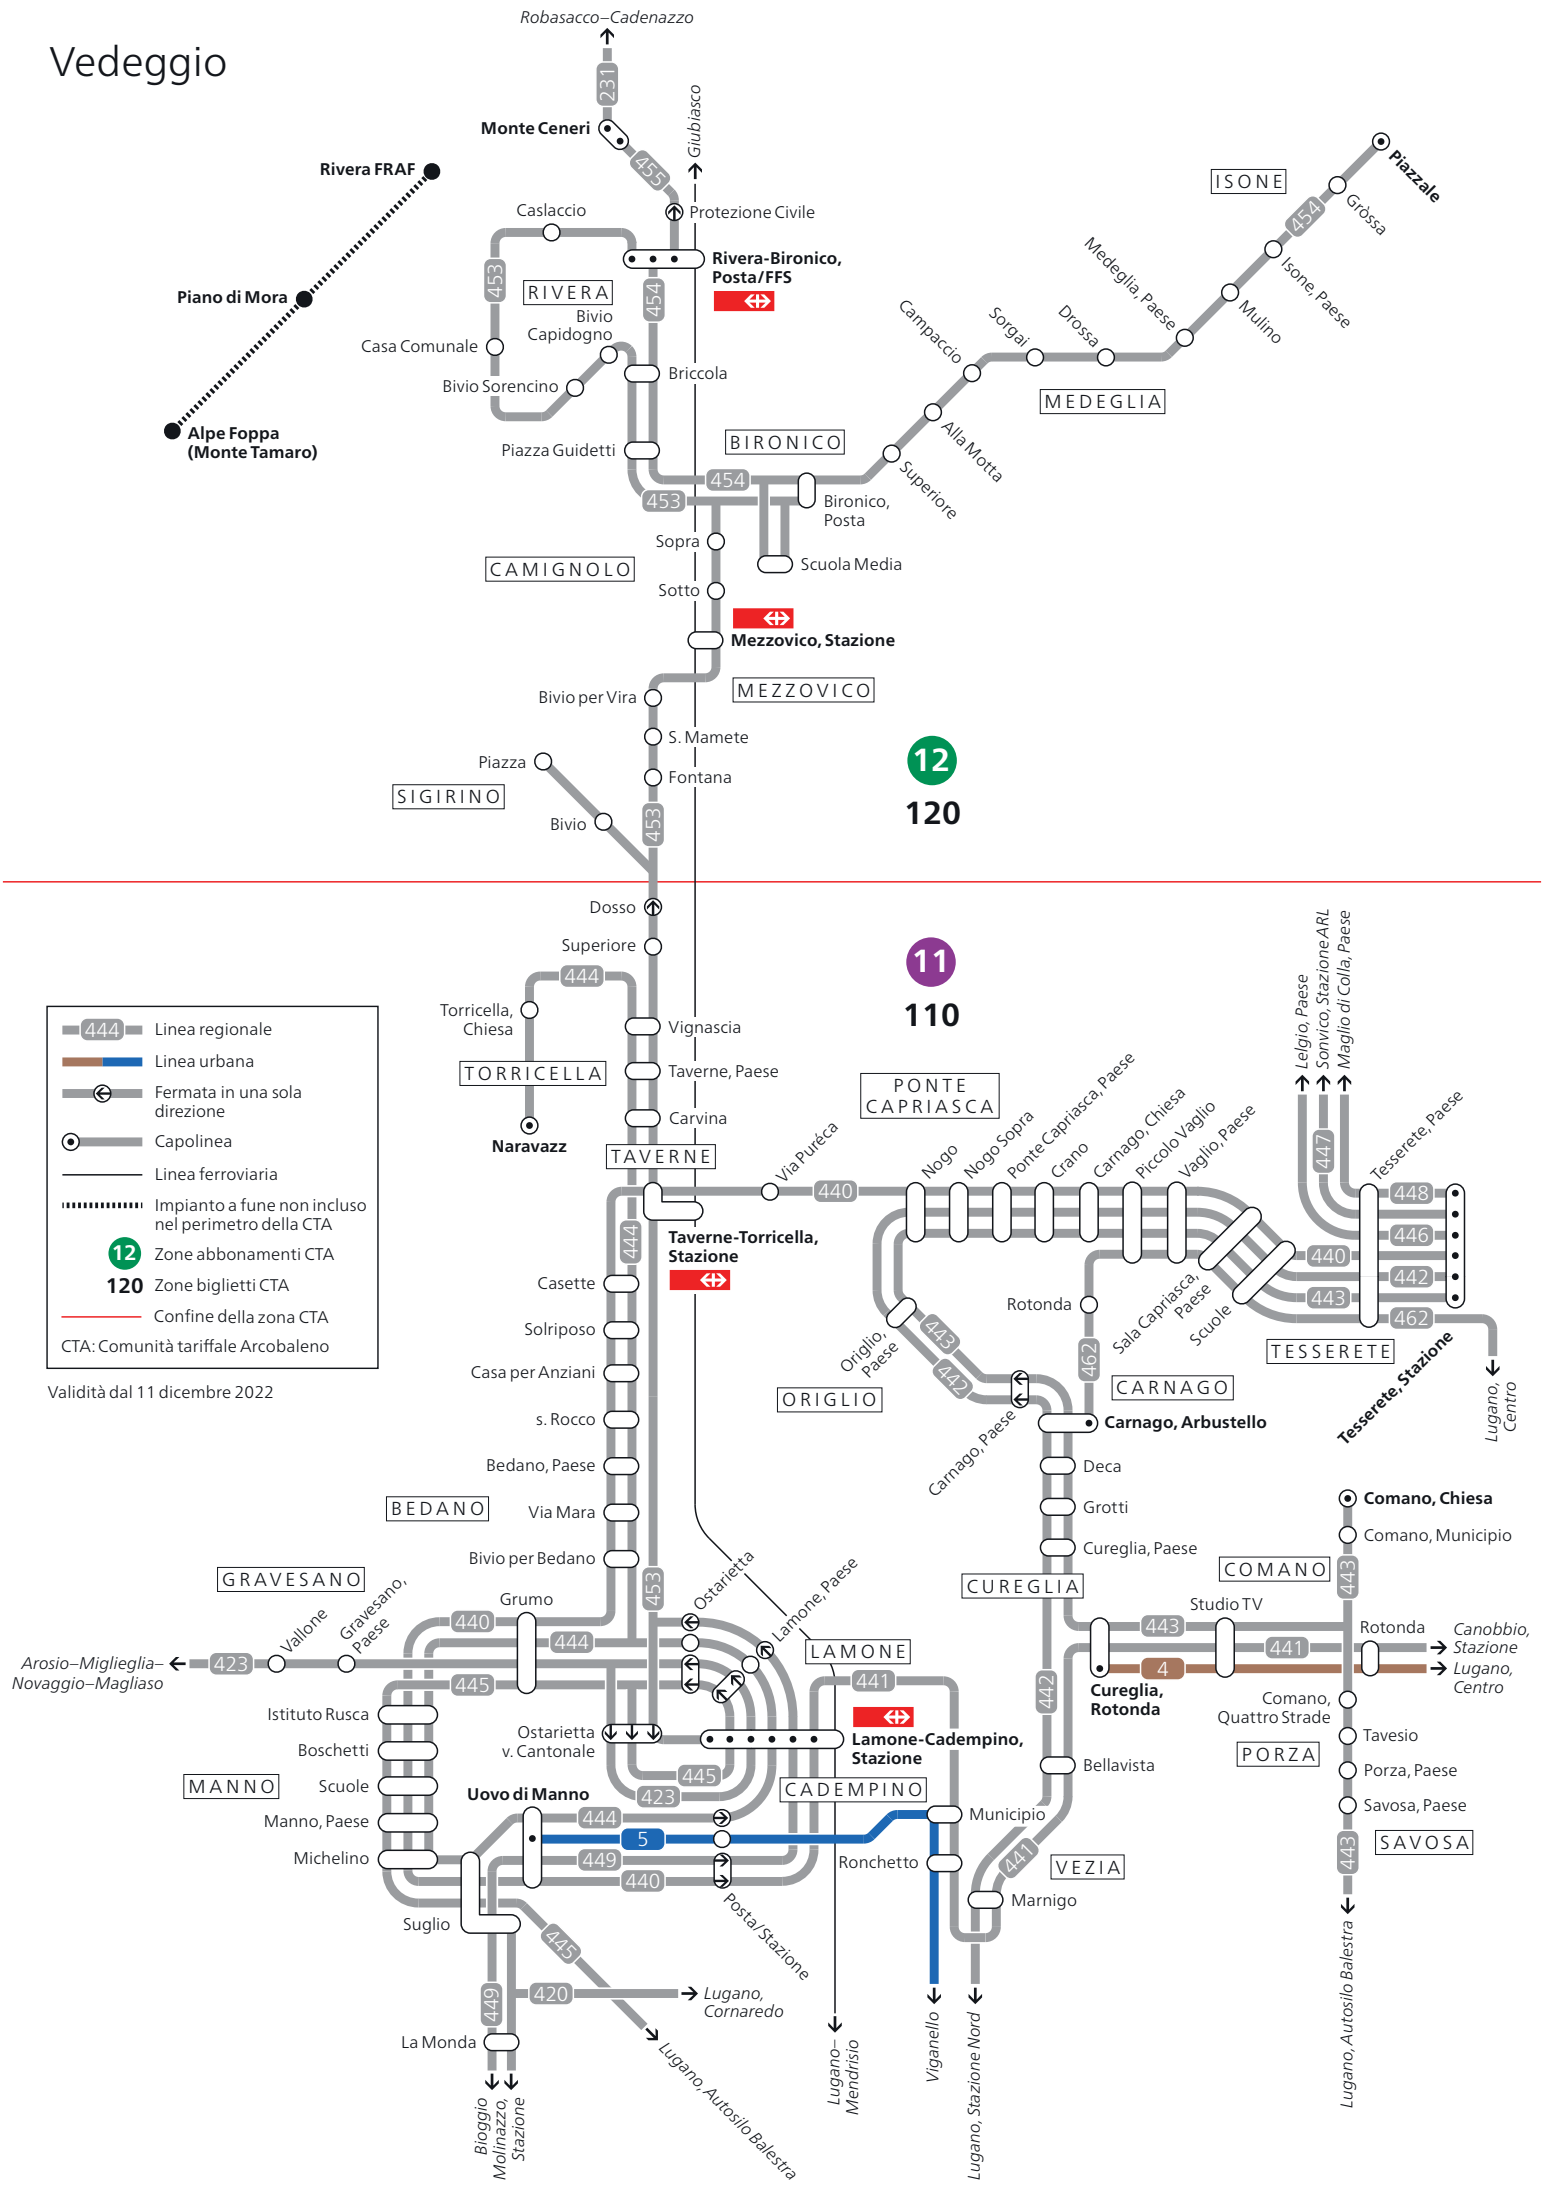

Vedeggio

- 444 Linea regionale
- 444 Linea urbana
- Fermata in una sola direzione
- Capolinea
- Linea ferroviaria
- Impianto a fune non incluso nel perimetro della CTA
- 12 Zone abbonamenti CTA
- 120 Zone biglietti CTA
- Confine della zona CTA
- CTA: Comunità tariffale Arcobaleno

Validità dal 11 dicembre 2022