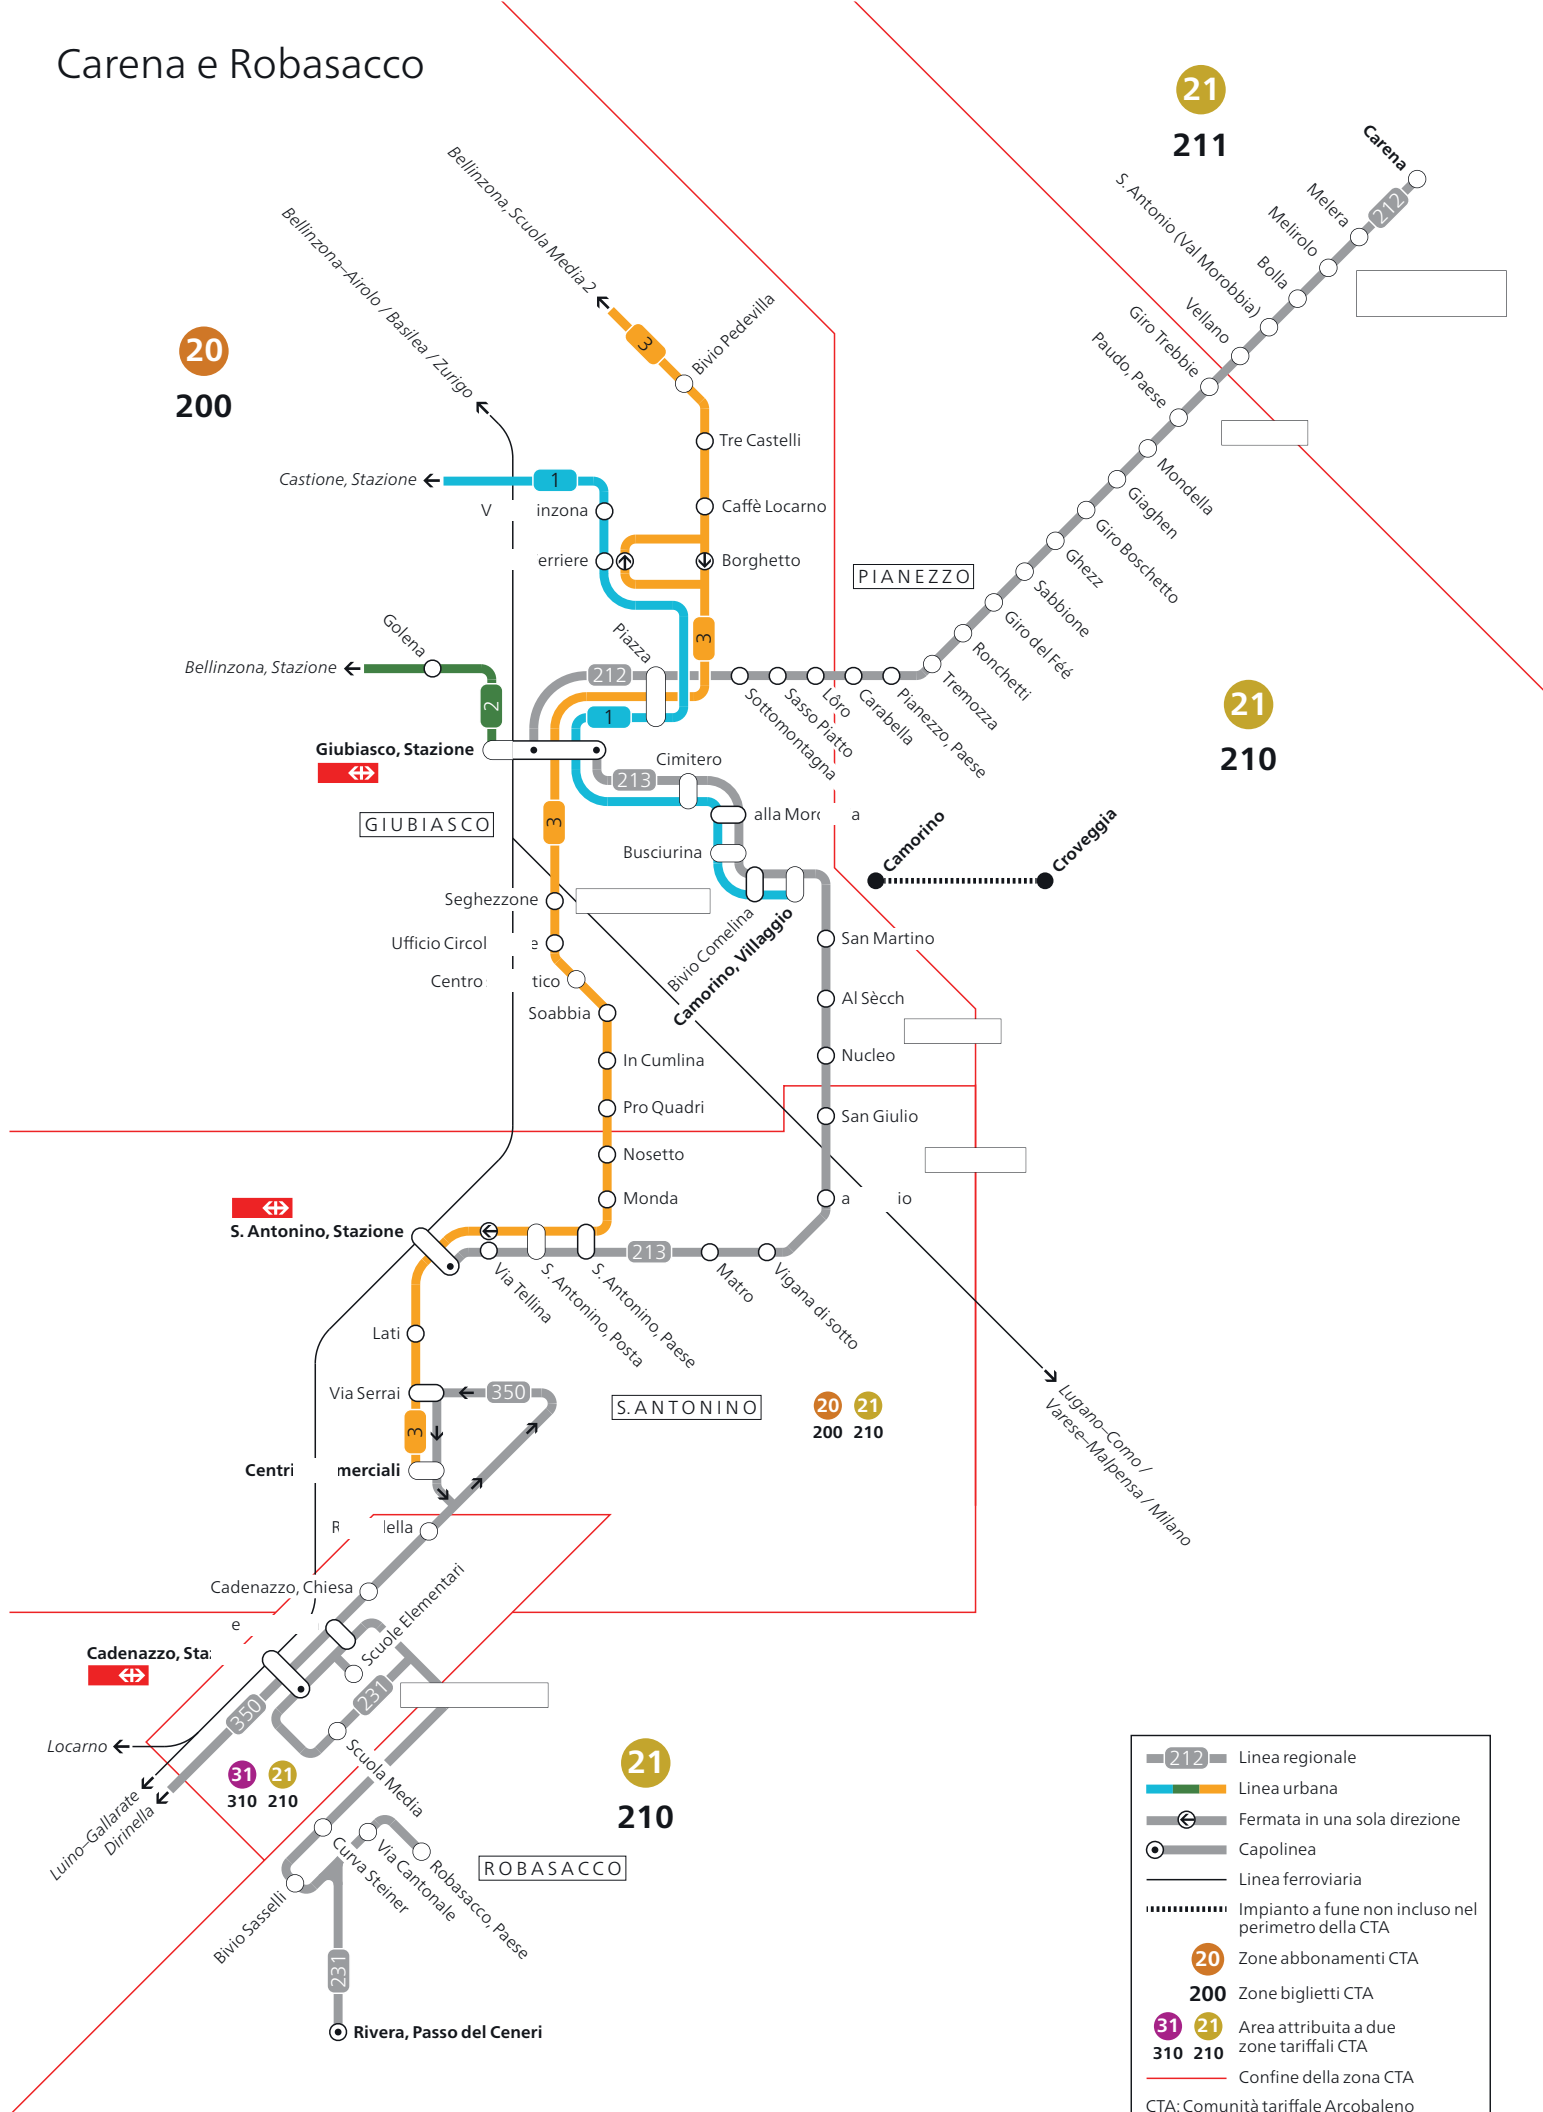

# Carena e Robasacco

	Linea regionale
	Linea urbana
	Fermata in una sola direzione
	Capolinea
	Linea ferroviaria
	Impianto a fune non incluso nel perimetro della CTA
	Zone abbonamenti CTA
	Zone biglietti CTA
	Area attribuita a due zone tariffali CTA
	Confine della zona CTA
CTA: Comunità tariffale Arcobaleno	