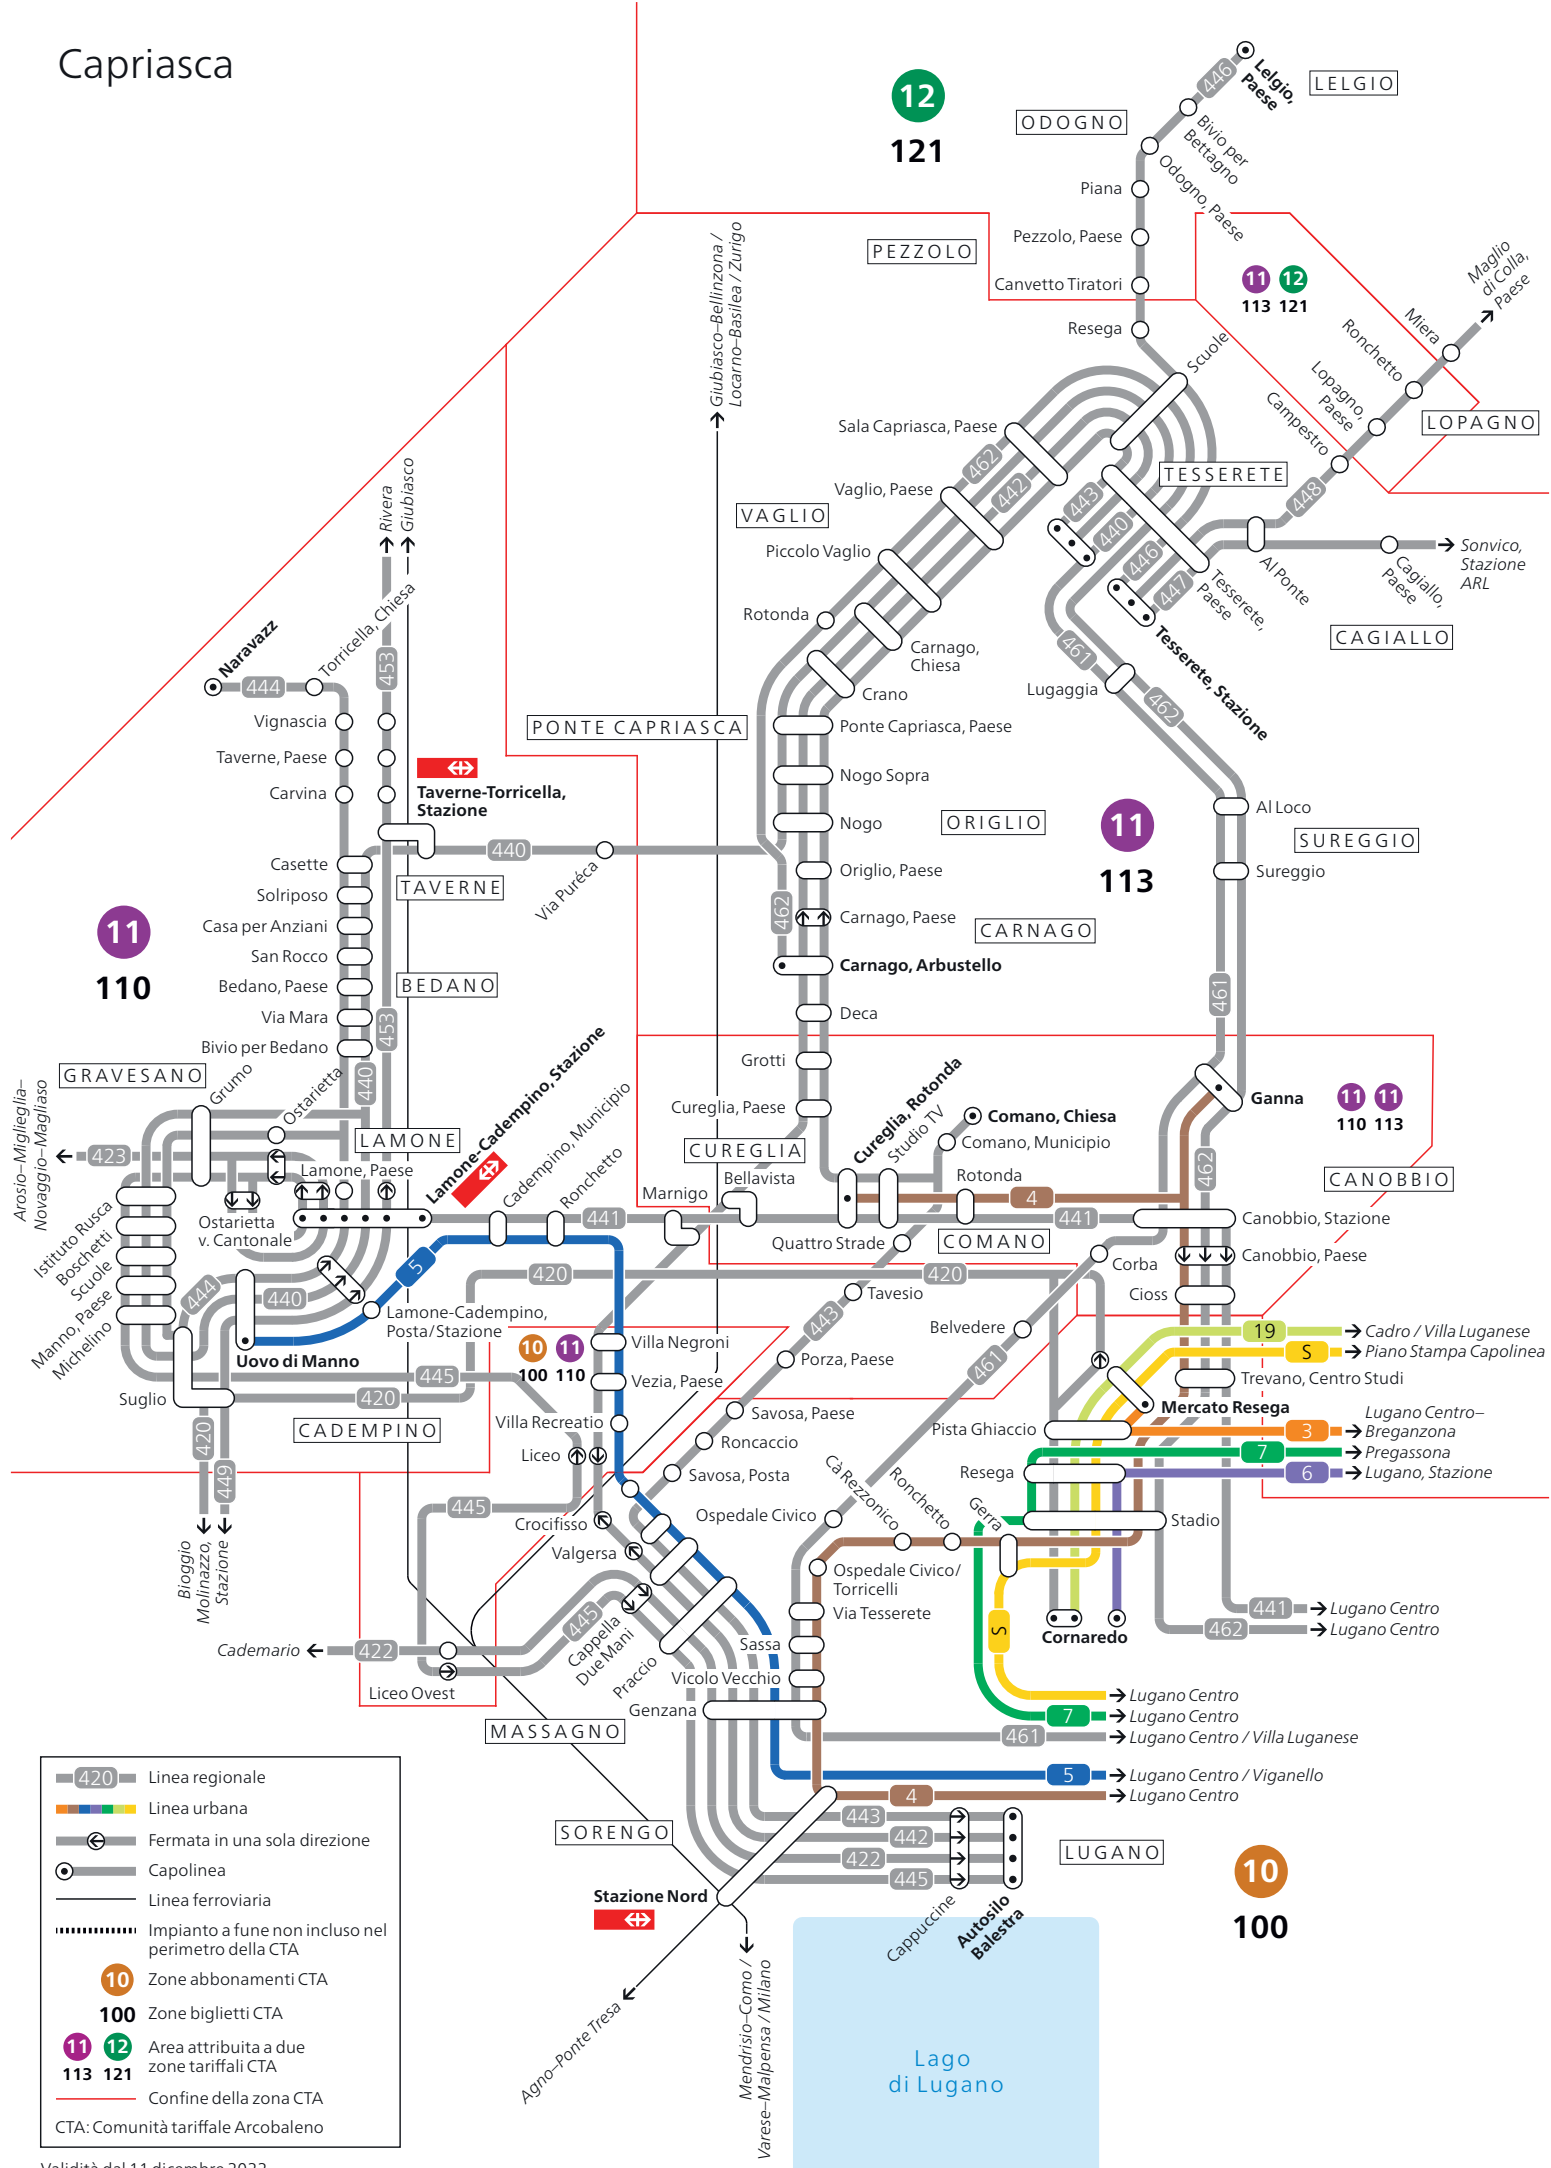

Capriasca

	Linea regionale
	Linea urbana
	Fermata in una sola direzione
	Capolinea
	Linea ferroviaria
	Impianto a fune non incluso nel perimetro della CTA
	Zone abbonamenti CTA
	Zone biglietti CTA
	Area attribuita a due zone tariffali CTA
	Confine della zona CTA
CTA: Comunità tariffale Arcobaleno	