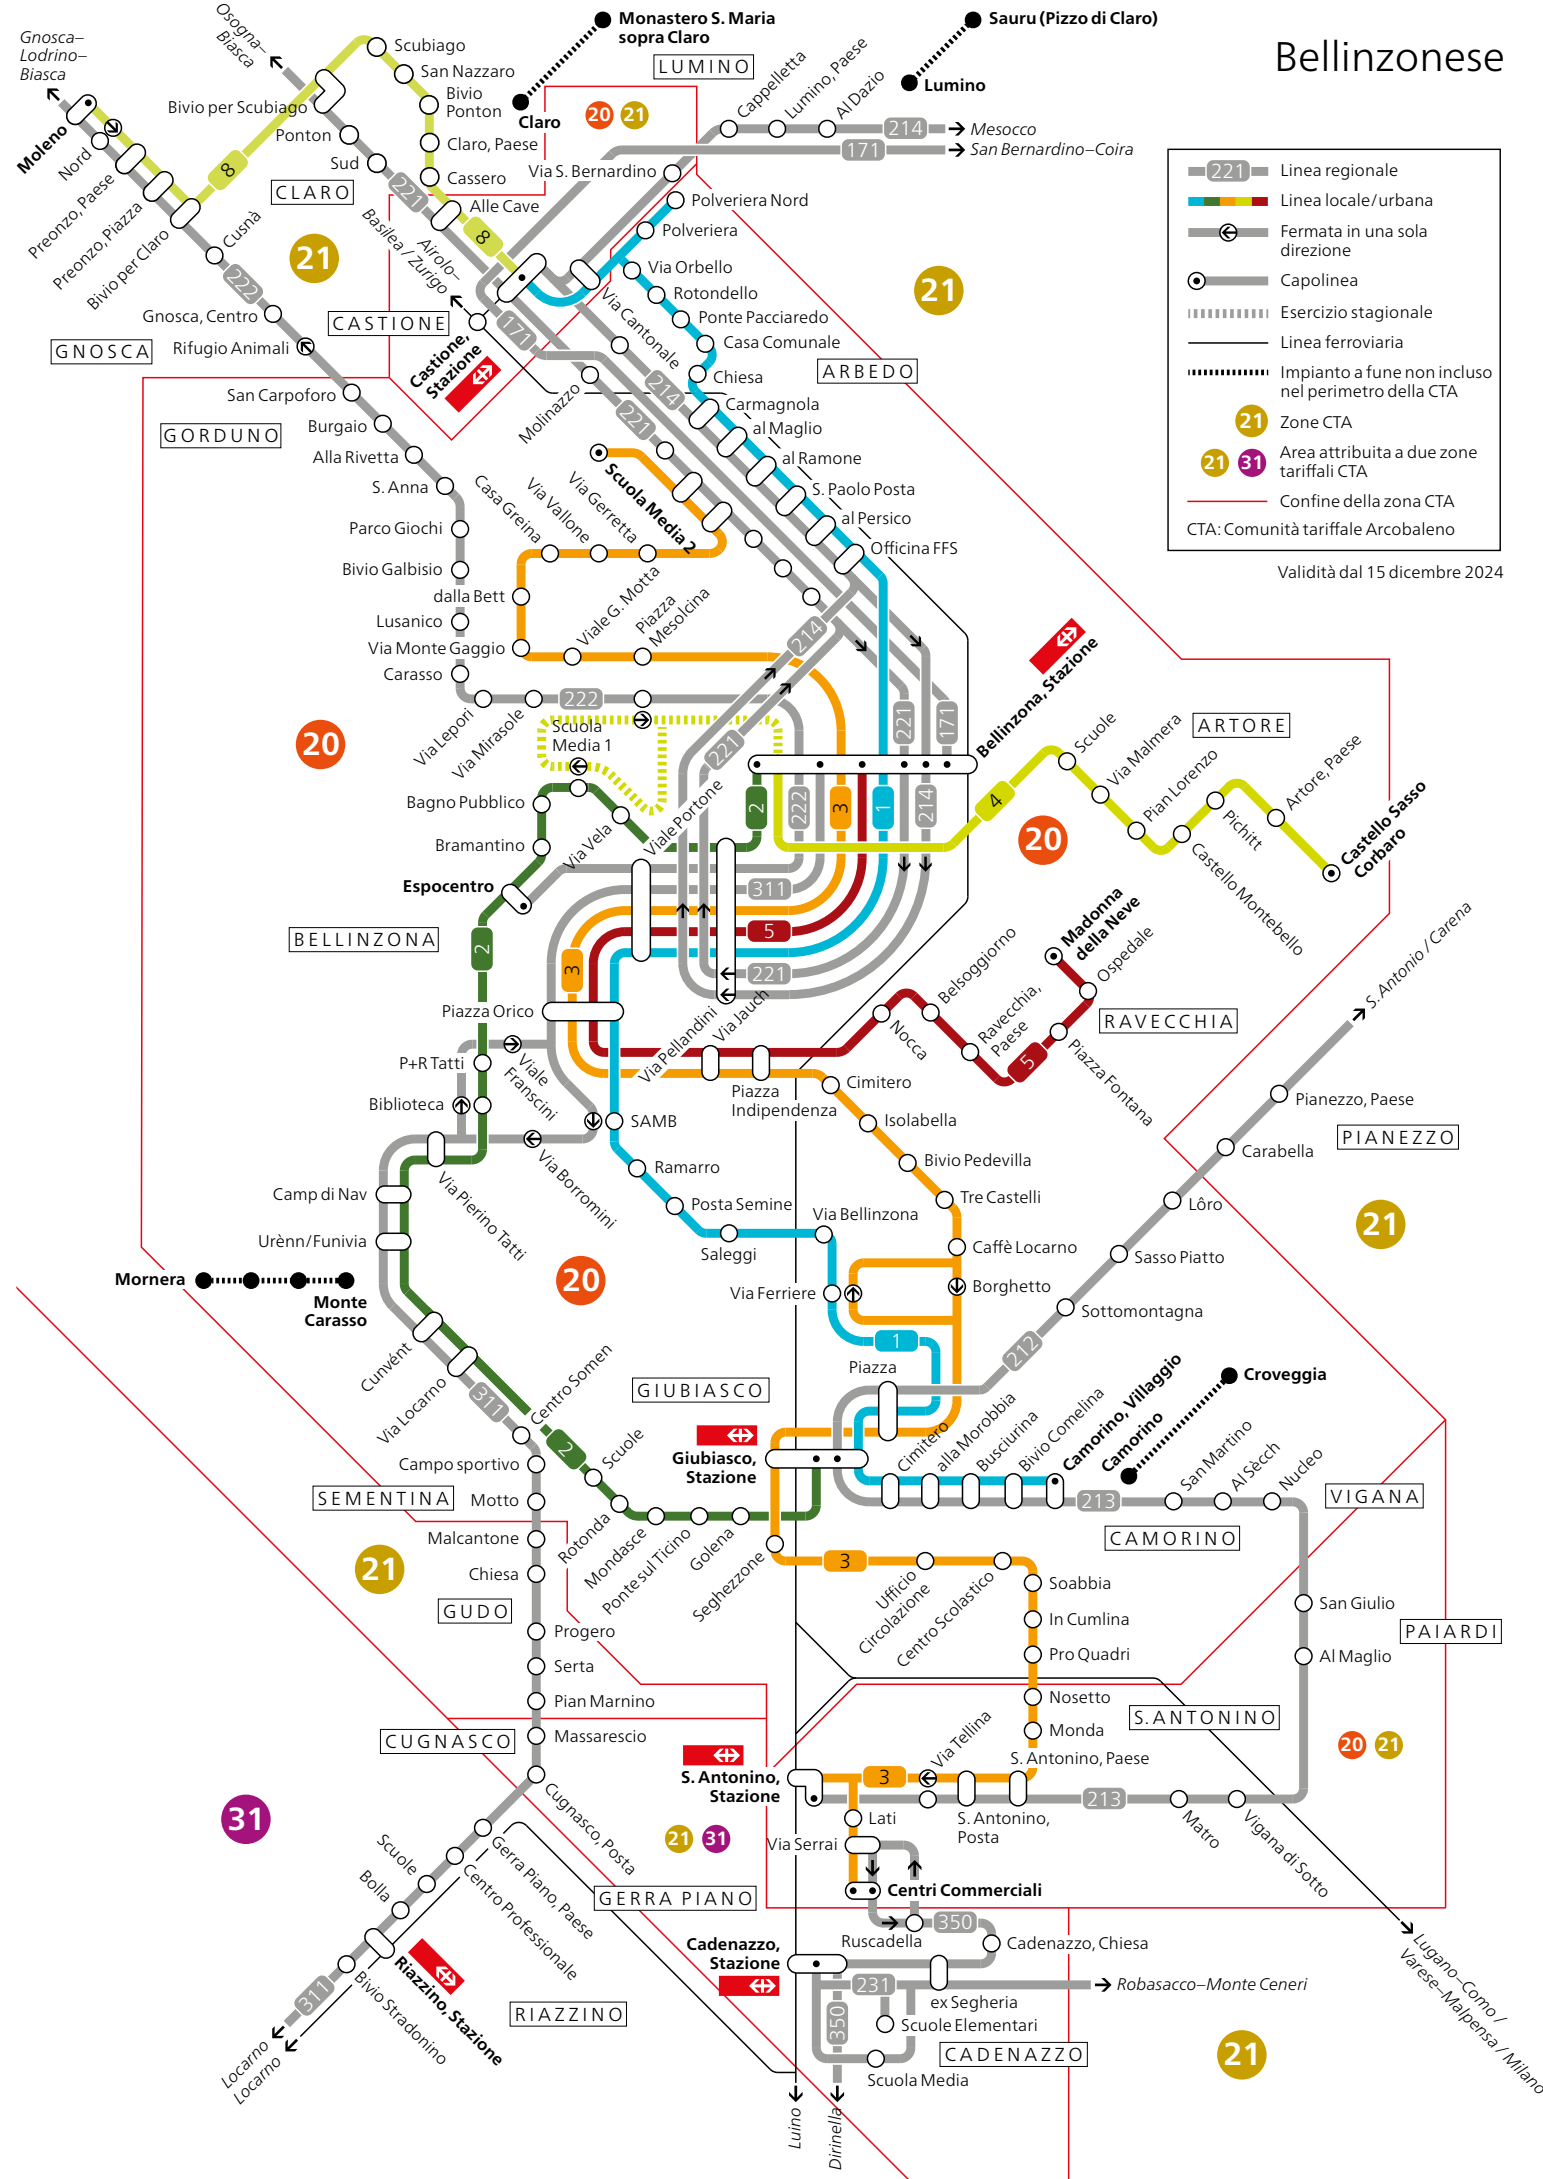

# Bellinzonese

- 221 Linea regionale
- Linea locale/urbana
- Fermata in una sola direzione
- Capolinea
- Esercizio stagionale
- Linea ferroviaria
- Impianto a fune non incluso nel perimetro della CTA
- 21 Zone CTA
- 21 31 Area attribuita a due zone tariffali CTA
- Confine della zona CTA
- CTA: Comunità tariffale Arcobaleno

Validità dal 15 dicembre 2024