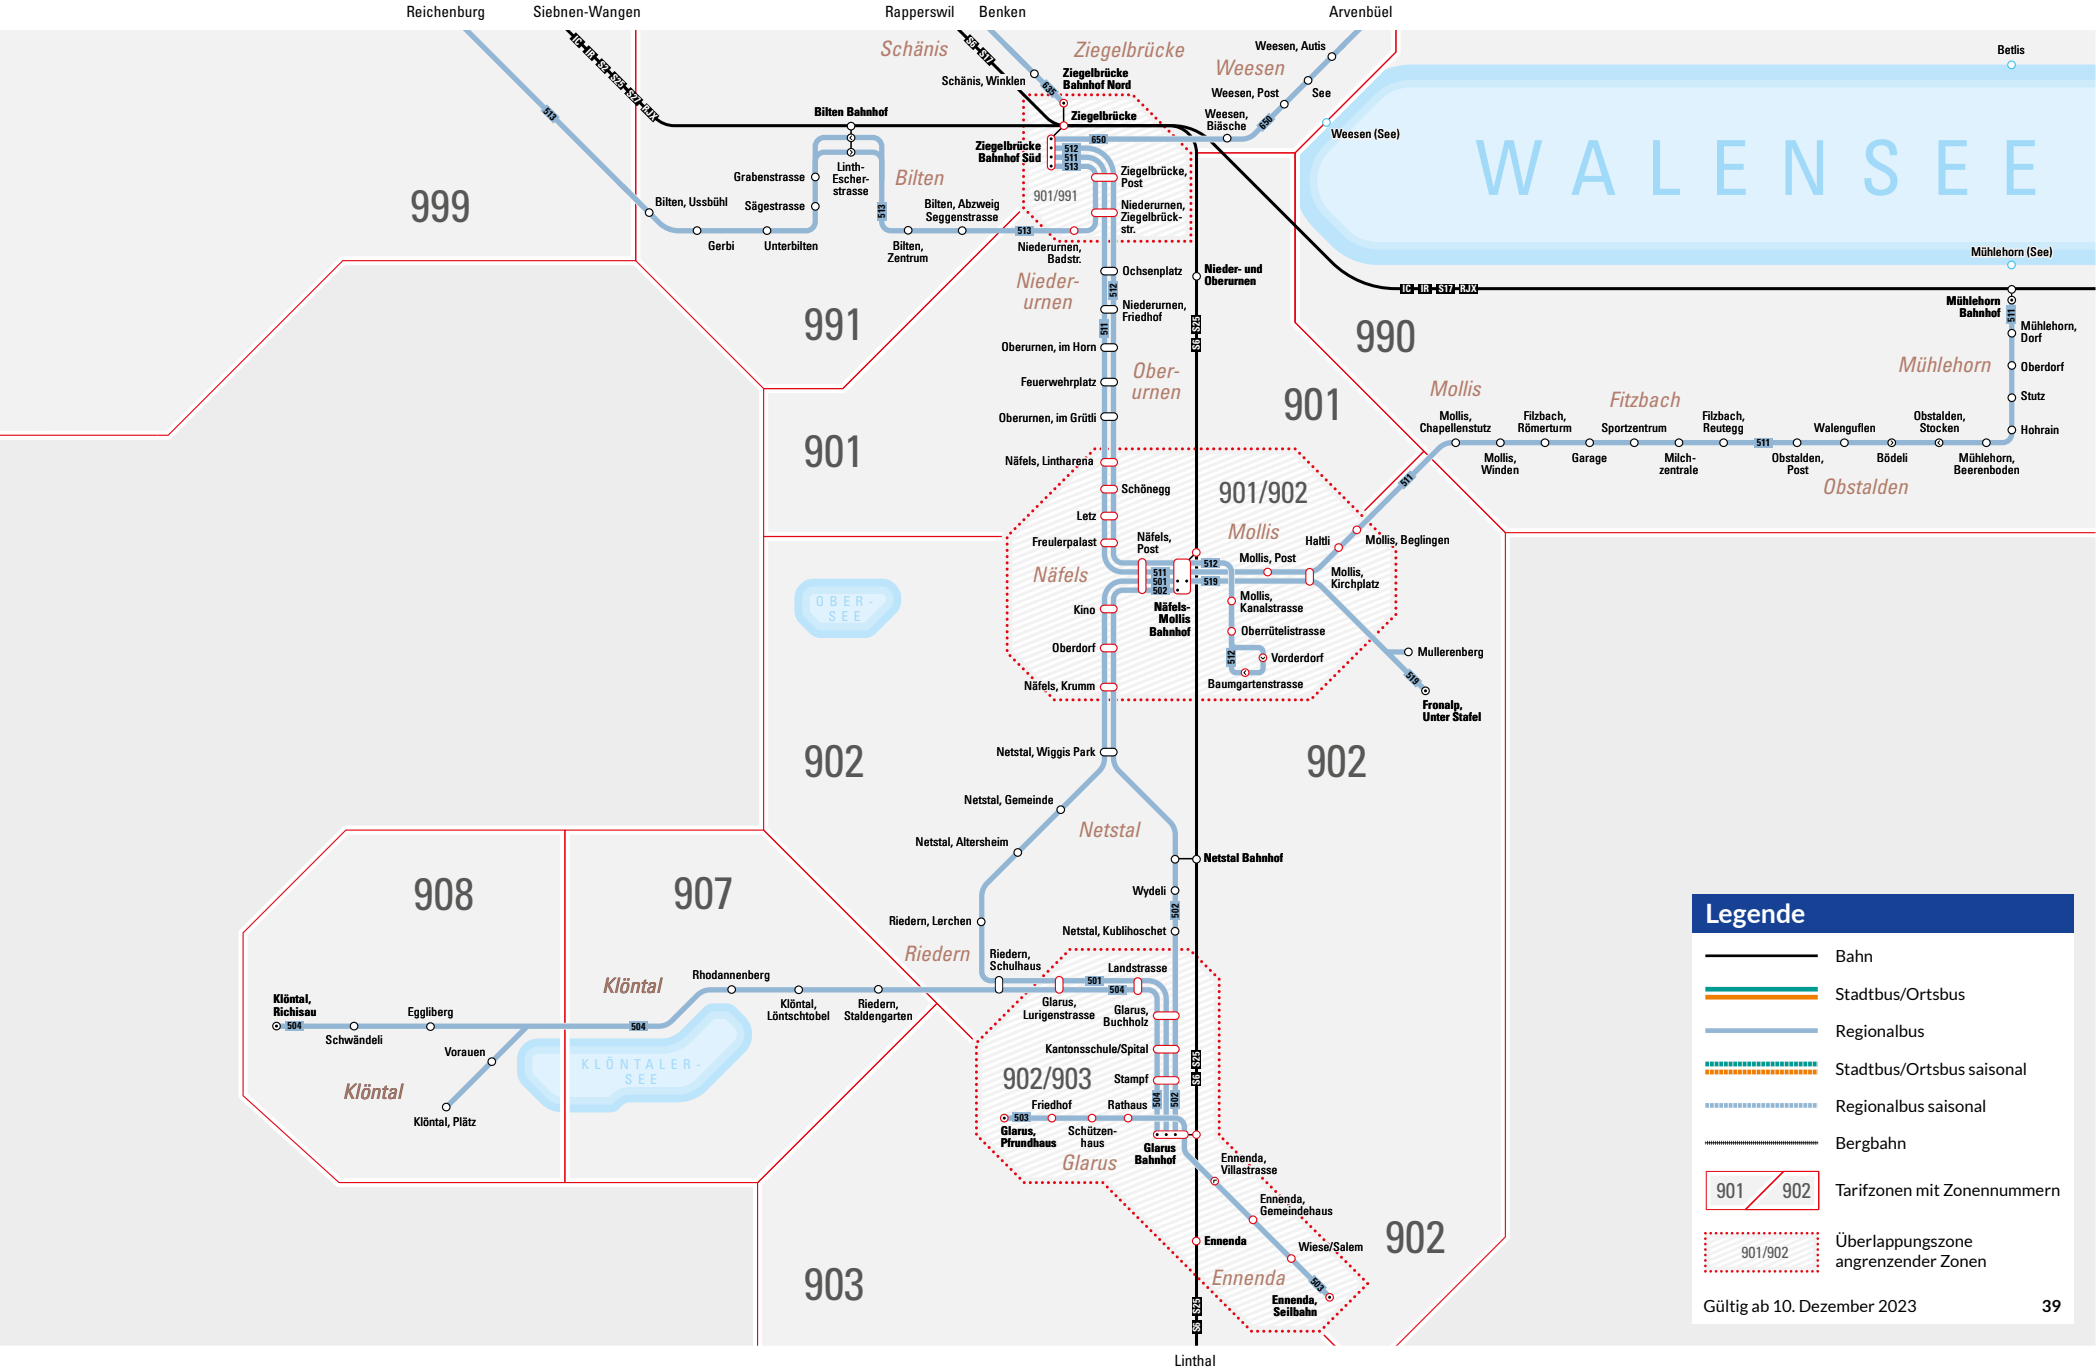

# Glarnerland

**Legende**

- Bahn
- Stadtbus/Ortsbus
- Regionalbus
- Stadtbus/Ortsbus saisonal
- Regionalbus saisonal
- Bergbahn
- Tarifzonen mit Zonennummern
- Überlappungszone angrenzender Zonen

Gültig ab 10. Dezember 2023