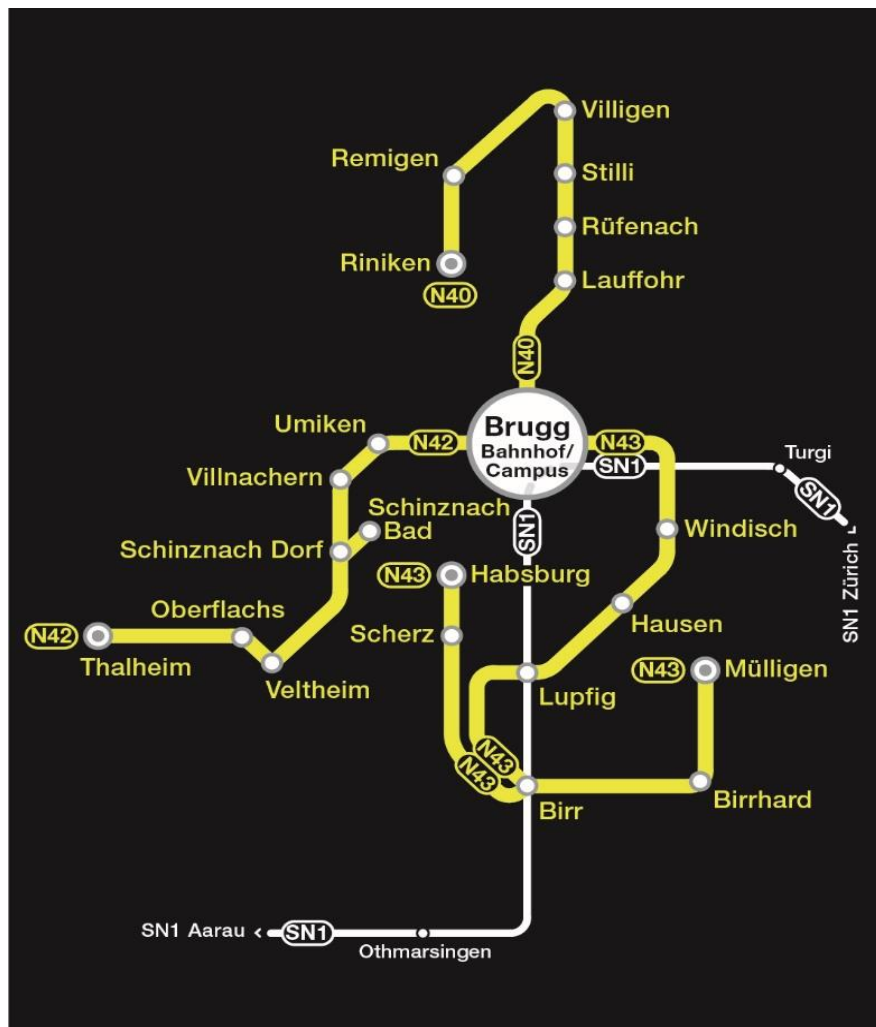

Nachtnetz

Freitag/Samstag und Samstag/Sonntag

sowie 31 Dez/1 Jan, 28/29 März, 29/30 März, 8/9 Mai, 31 Juli/1 Aug

N42		Umiken - Villnachern - Schinznach Dorf - Veltheim Thalheim
1.45	2.45	Brugg, Bahnhof/Campus
1.46	2.46	Brugg, Vorstadt
1.47	2.47	Umiken, Mühlehalde
1.48	2.48	Umiken, Kirche
1.51	2.51	Villnachern, Dorf
1.57	2.57	Schinznach Dorf, Oberdorf
2.01	3.01	Veltheim, Unterdorf
2.03	3.03	Oberflachs, Mitteldorf
2.08	3.08	Thalheim, Dorfplatz
2.16	3.16	Schinznach Bad, Steinbruch

◀ = nur zum Aussteigen