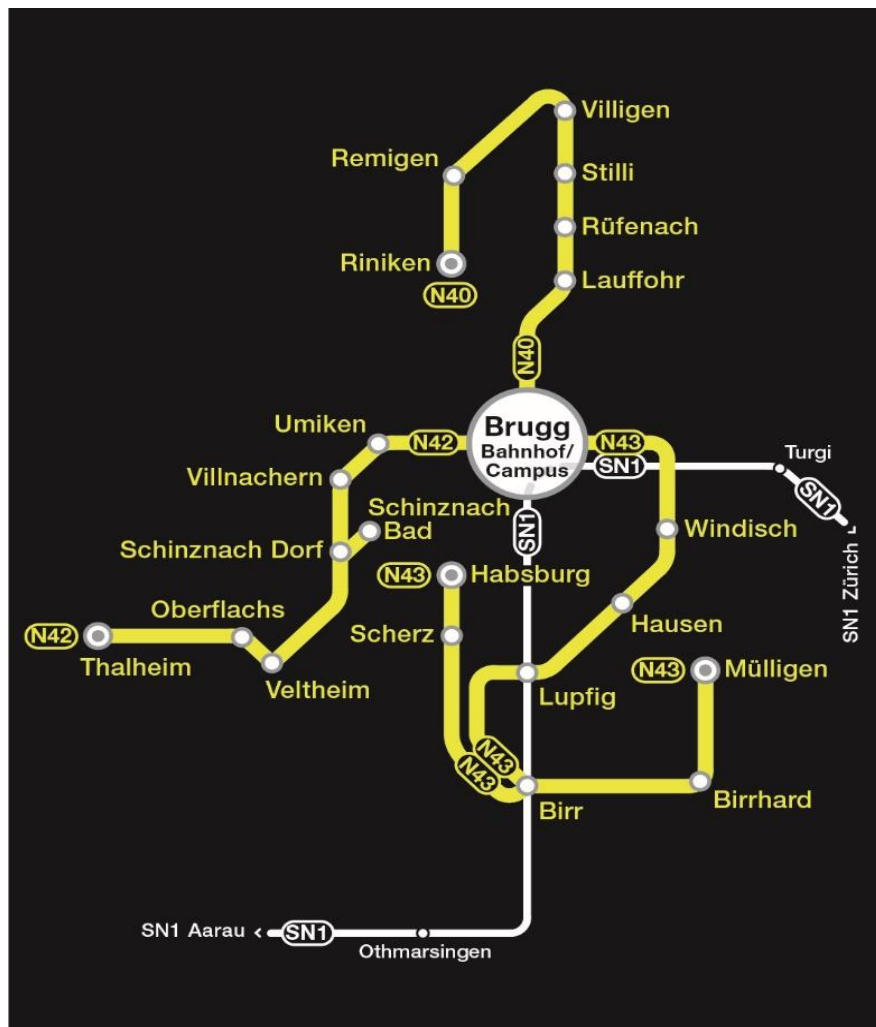

Nachtnetz

Freitag/Samstag und Samstag/Sonntag

sowie 31 Dez/1 Jan, 28/29 März, 29/30 März, 8/9 Mai, 31 Juli/1 Aug

N40		Lauffohr - Rüfenach - Stilli - Villigen - Remigen - Riniken
1.45	2.45	Brugg, Bahnhof/Campus
1.51	2.51	Lauffohr, Platte
☛1.52	☛2.52	Lauffohr, Dorf
☛1.54	☛2.54	Stilli, Villigerstrasse
☛1.57	☛2.57	Villigen, Husberg
☛2.04	☛3.04	Rüfenach AG, Dorf
☛2.08	☛3.08	Remigen, Zentrum
☛2.12	☛3.12	Riniken, Gemeindehaus
☛2.15	☛3.15	Riniken, Bruggerstrasse

☛ = nur zum Aussteigen