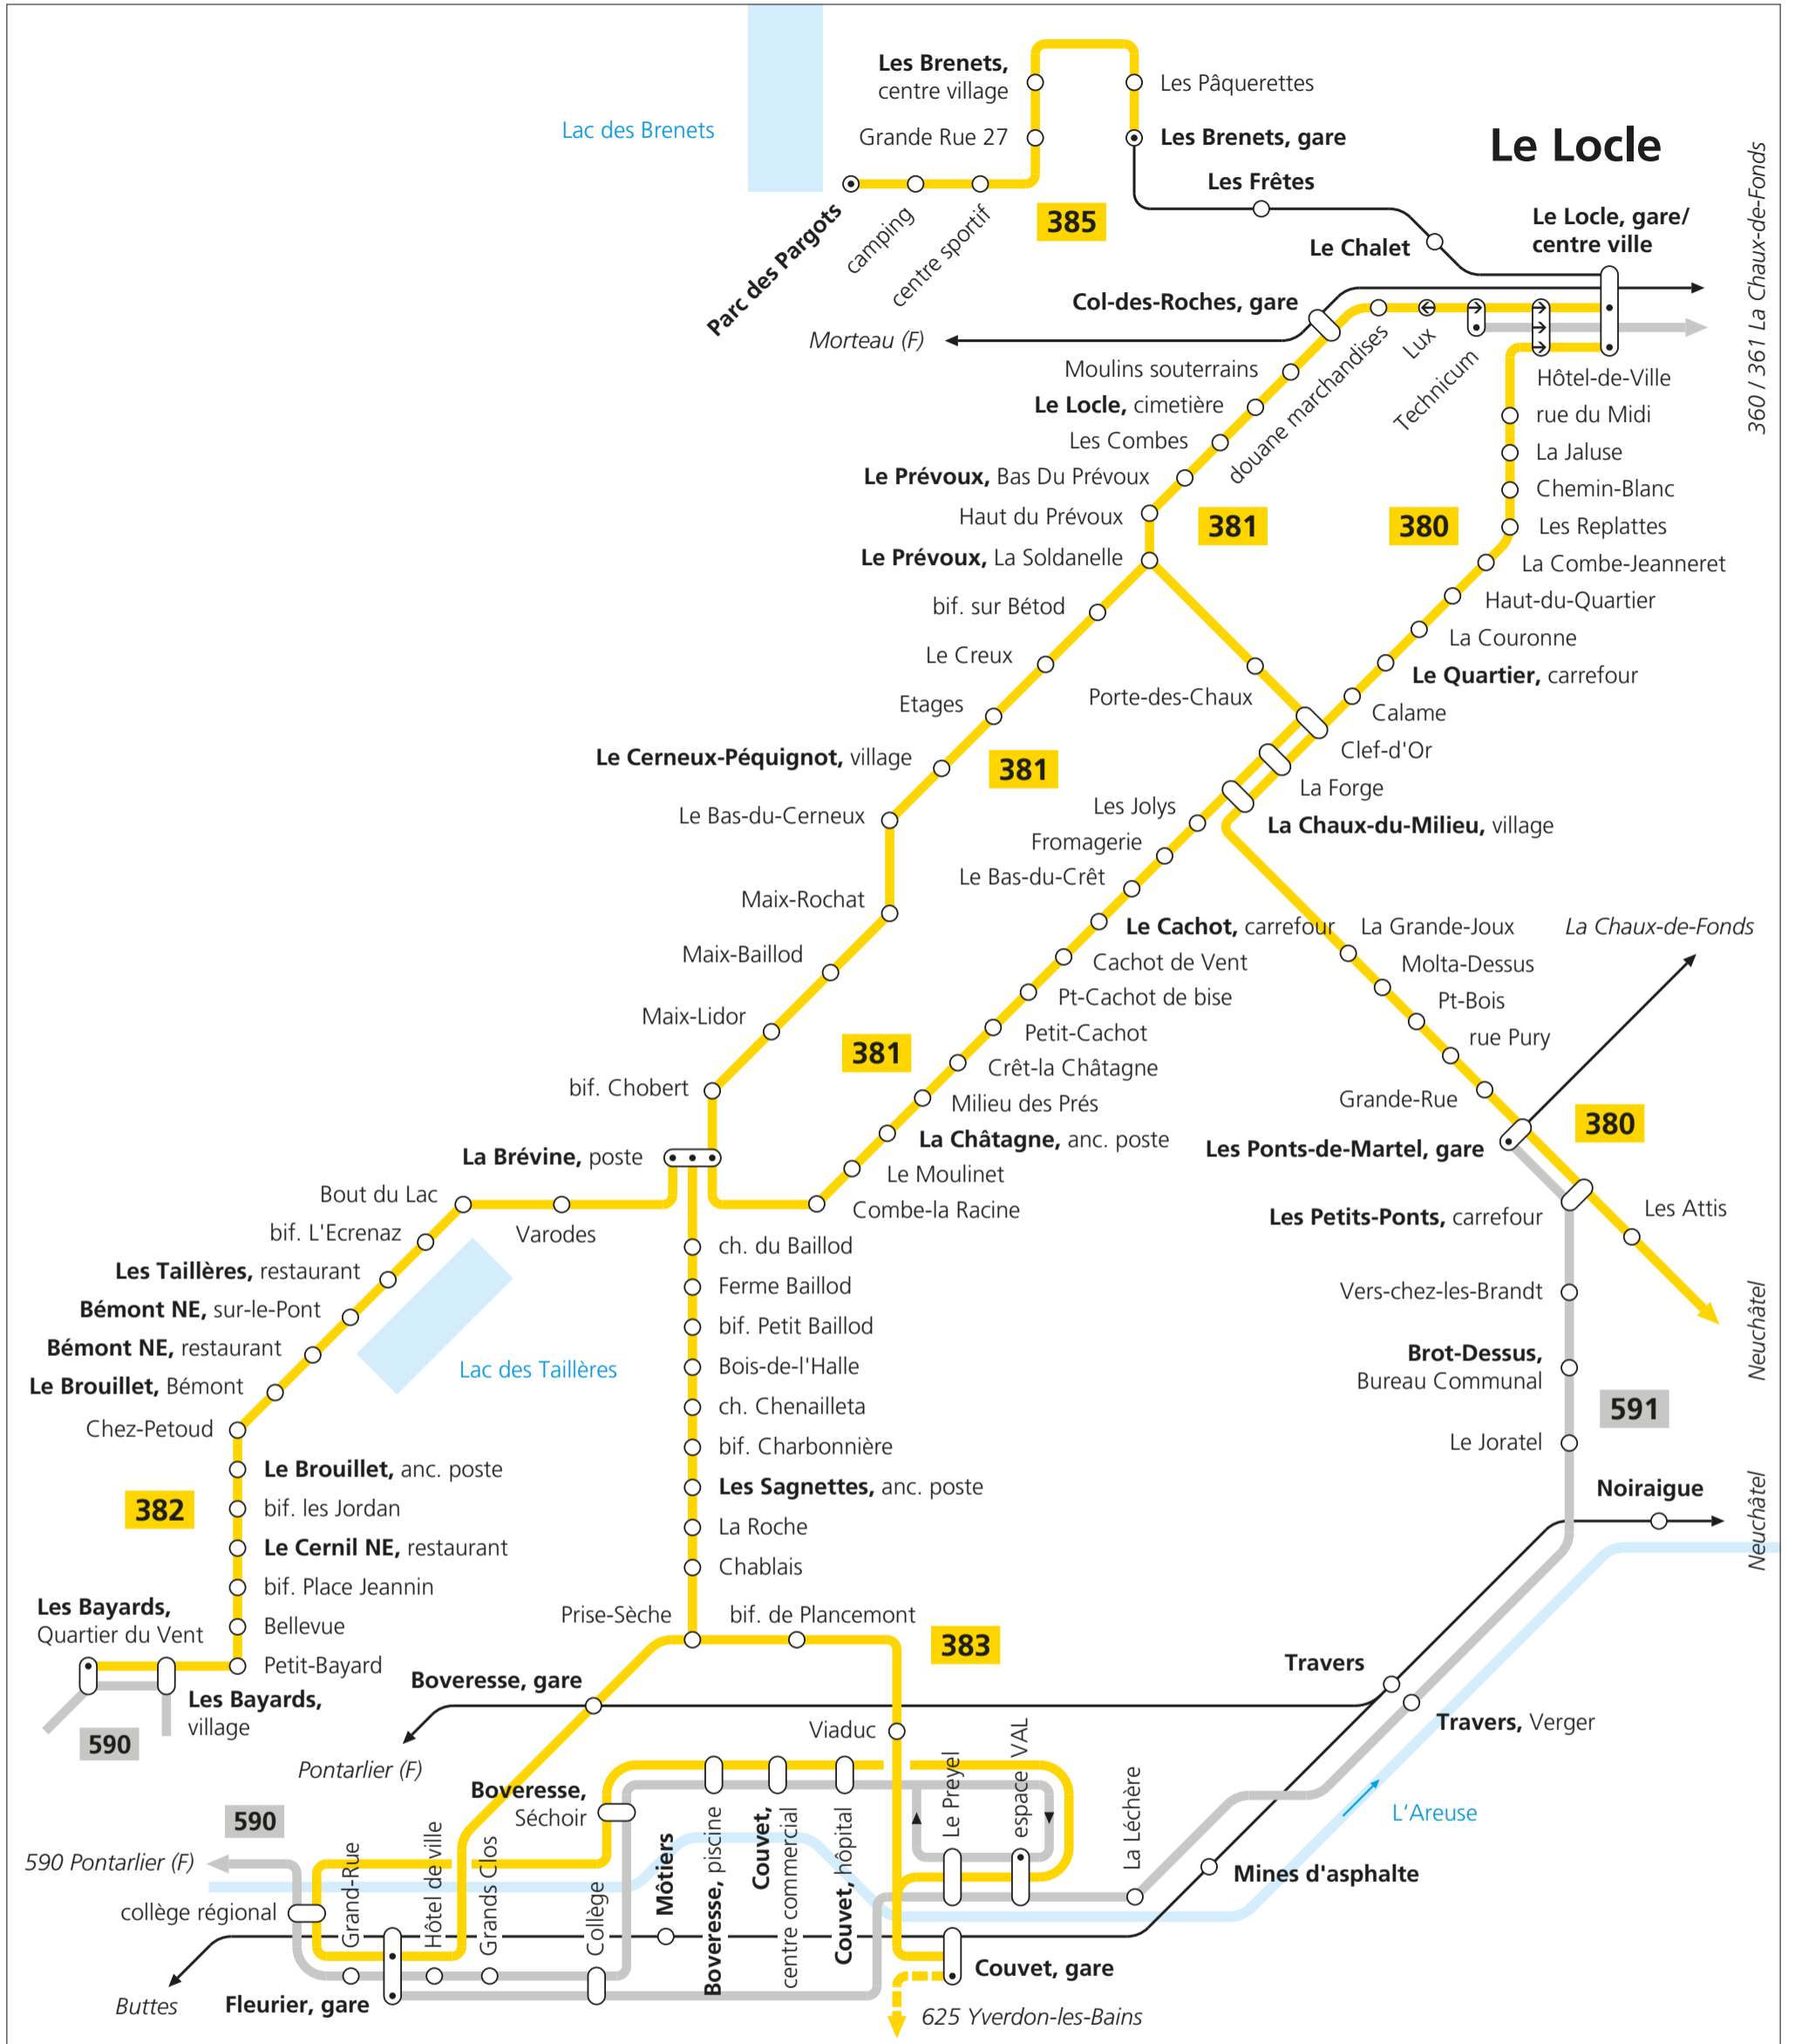

Le Locle

Valable dès le 10 décembre 2023

— CarPostal
 — ● Terminus
 — Bus, autres transporteurs
 — Train

CarPostal

- 380** Le Locle–La Tourne–Neuchâtel
- 381** Le Locle–La Brévine
- 382** Les Bayards–La Brévine
- 383** Fleurier–Couvet–La Brévine
- 385** Transport urbain Les Brenets
- 625** Yverdon-les-Bains–Mauborget–(Couvet)

Bus, autres transporteurs

- 590** Couvet–Fleurier–Les Verrières–Pontarlier
- 591** Fleurier–Couvet–Travers–Les Ponts-de-Martel
- 360** Le Locle–La Chaux-de-Fonds (Ligne 360 direct)
- 361** La Chaux-de-Fonds–Le Locle (Ligne 361 par Zones industrielles)