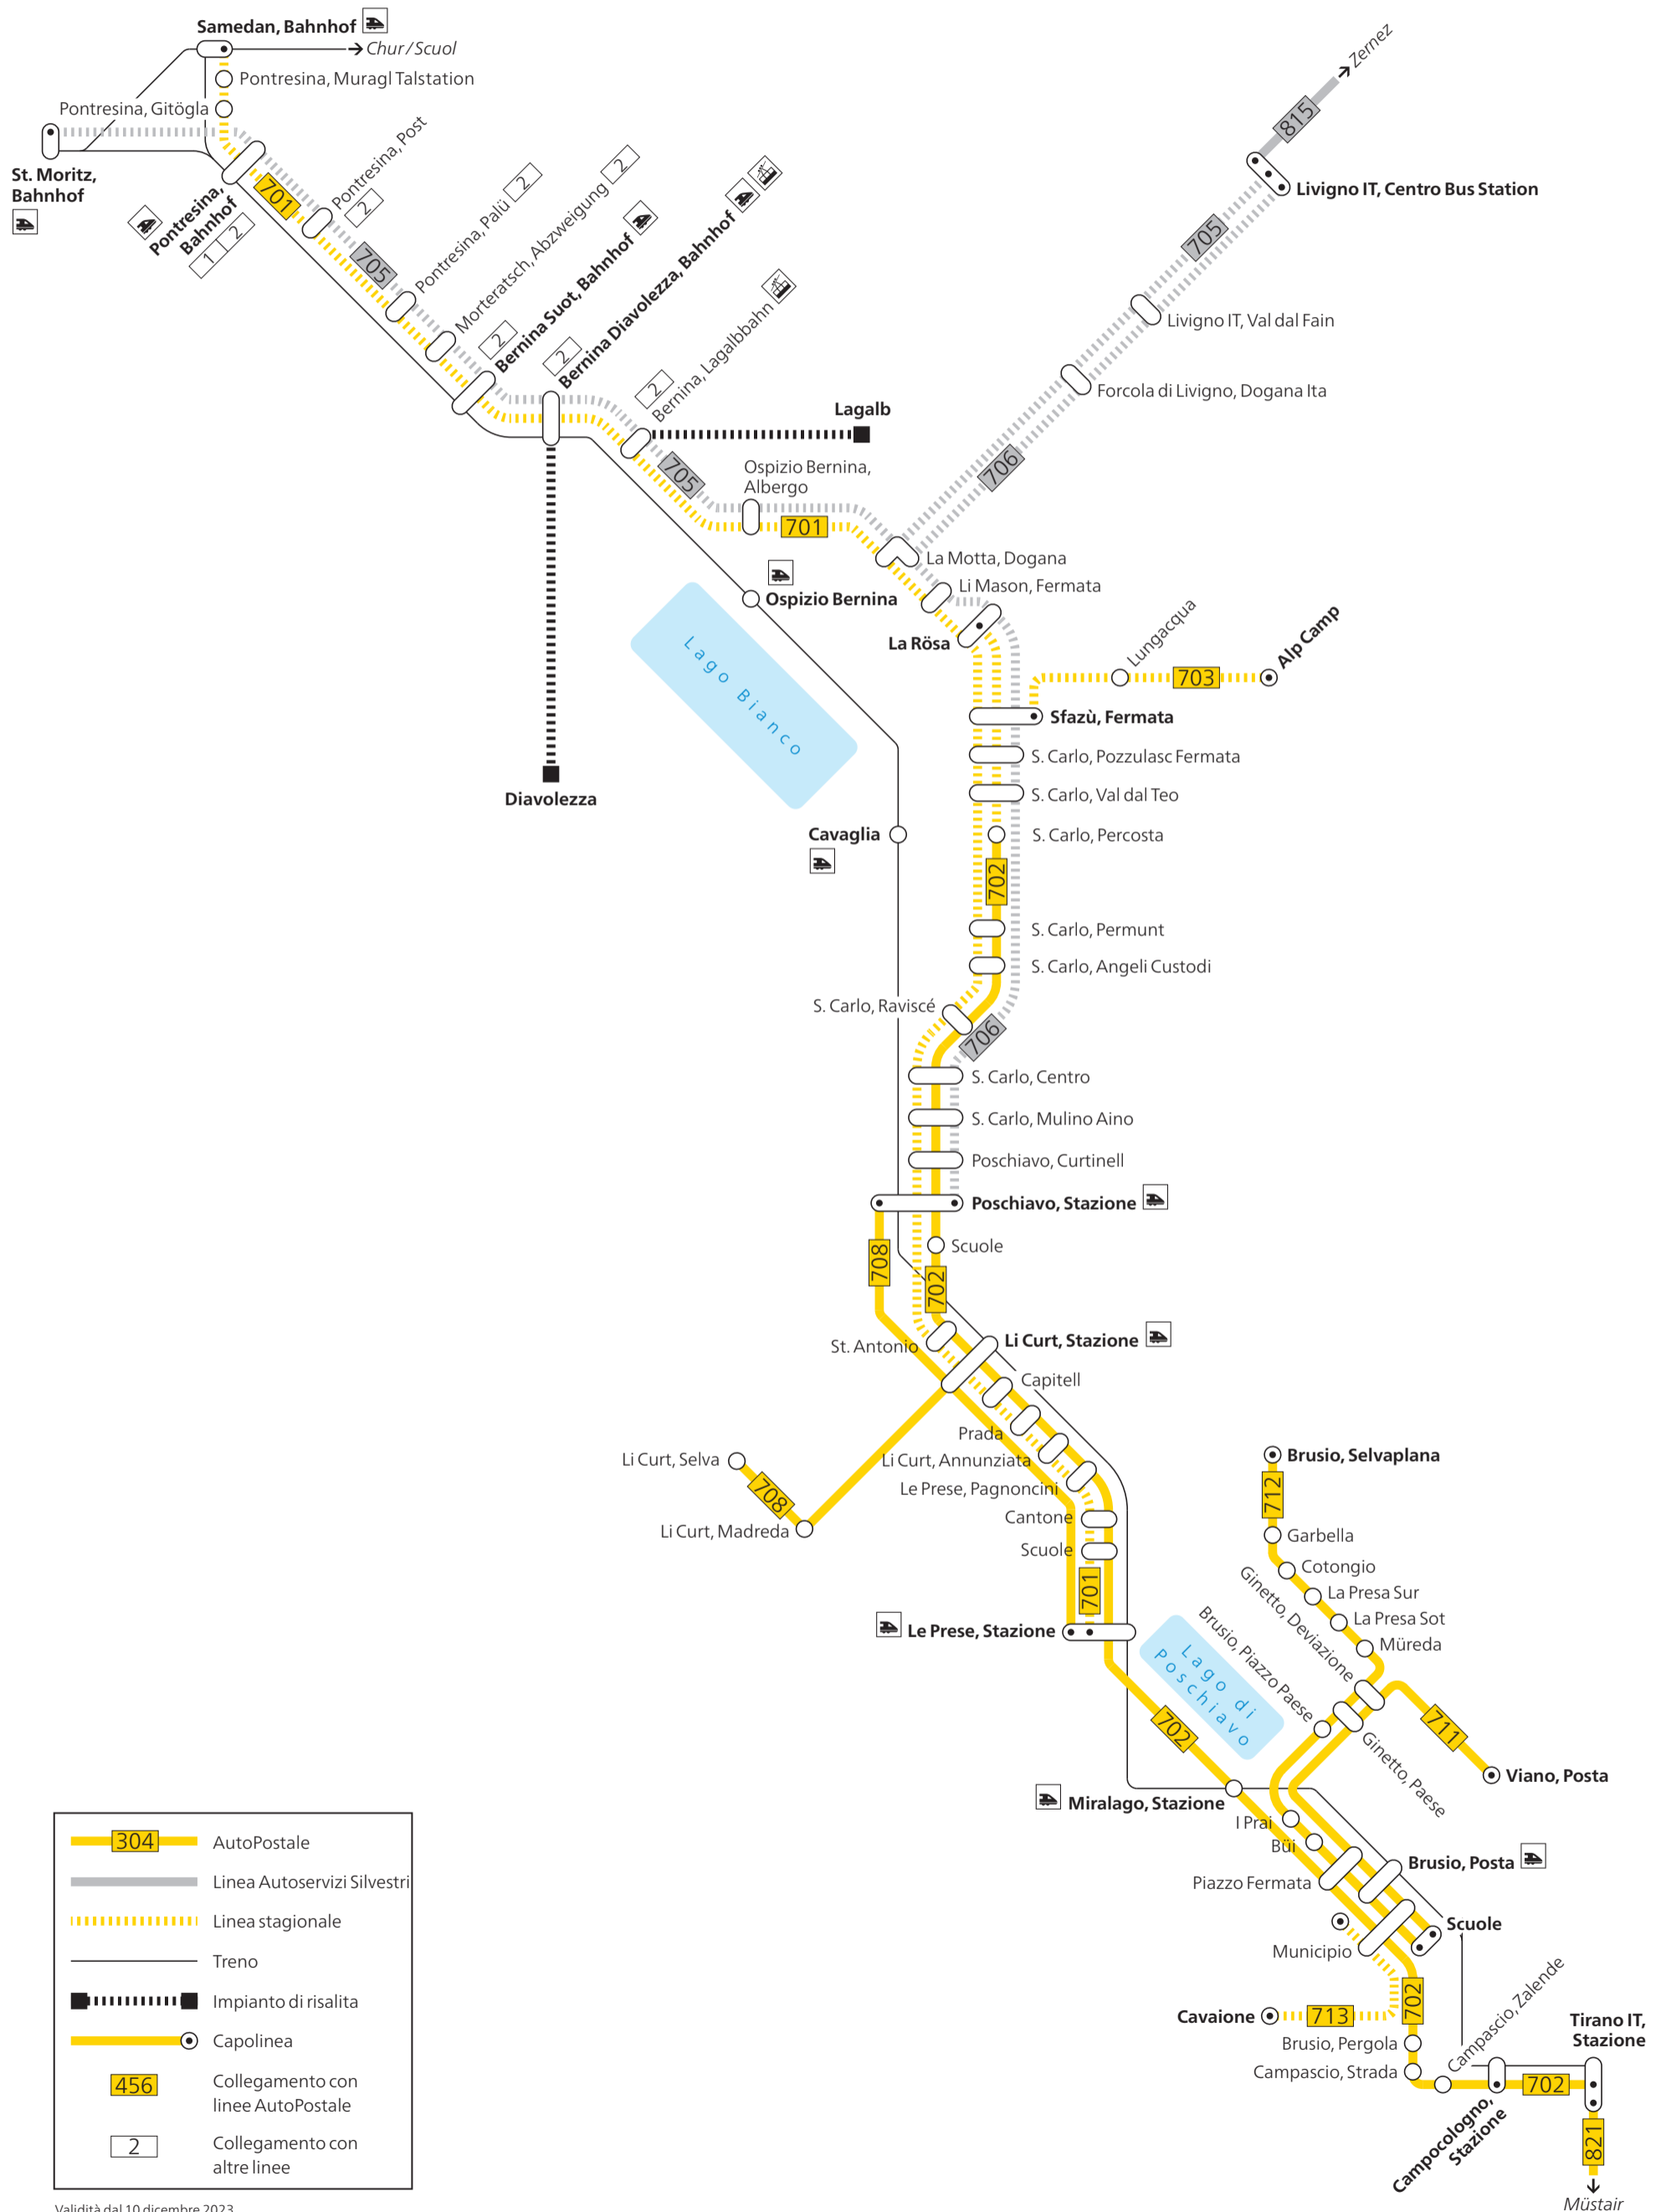

# Rete di trasporto Valposchiavo

	AutoPostale
	Linea Autoservizi Silvestri
	Linea stagionale
	Treno
	Impianto di risalita
	Capolinea
	Collegamento con linee AutoPostale
	Collegamento con altre linee

Validità dal 10 dicembre 2023