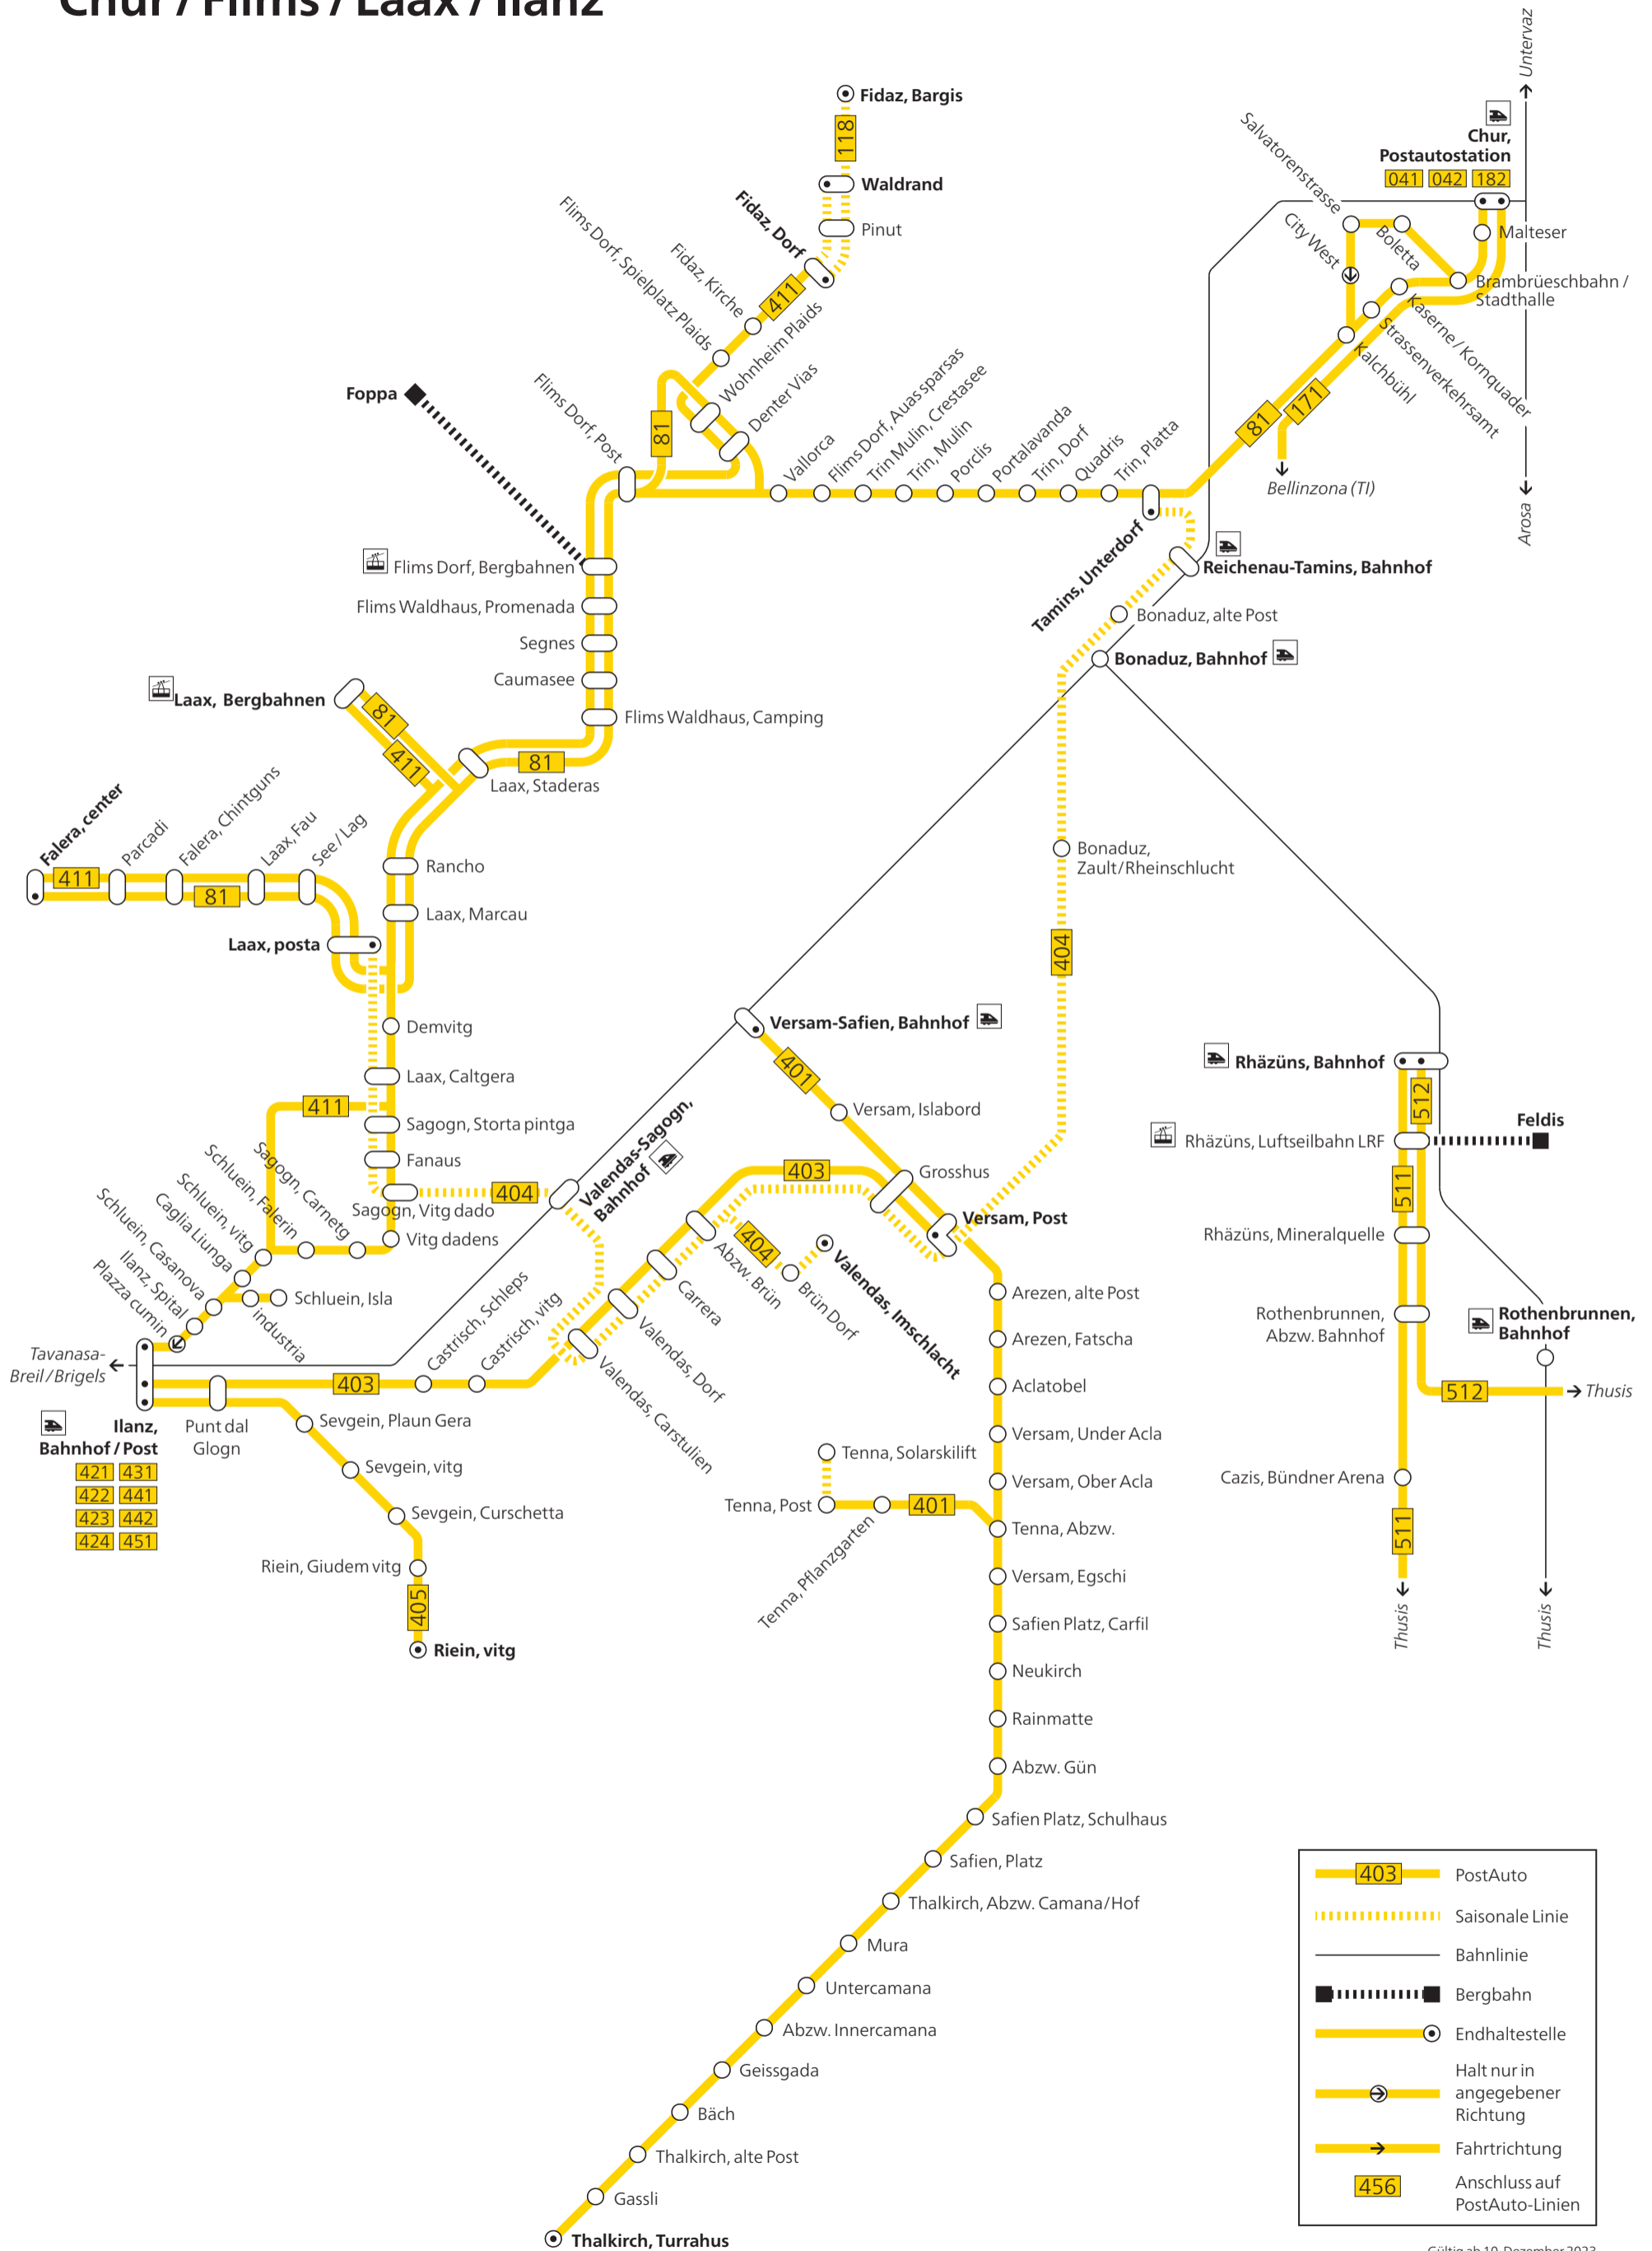

Liniennetz Chur / Flims / Laax / Ilanz

	PostAuto
	Saisonale Linie
	Bahnlinie
	Bergbahn
	Endhaltestelle
	Halt nur in angegebener Richtung
	Fahrtrichtung
	Anschluss auf PostAuto-Linien

Gültig ab 10. Dezember 2023