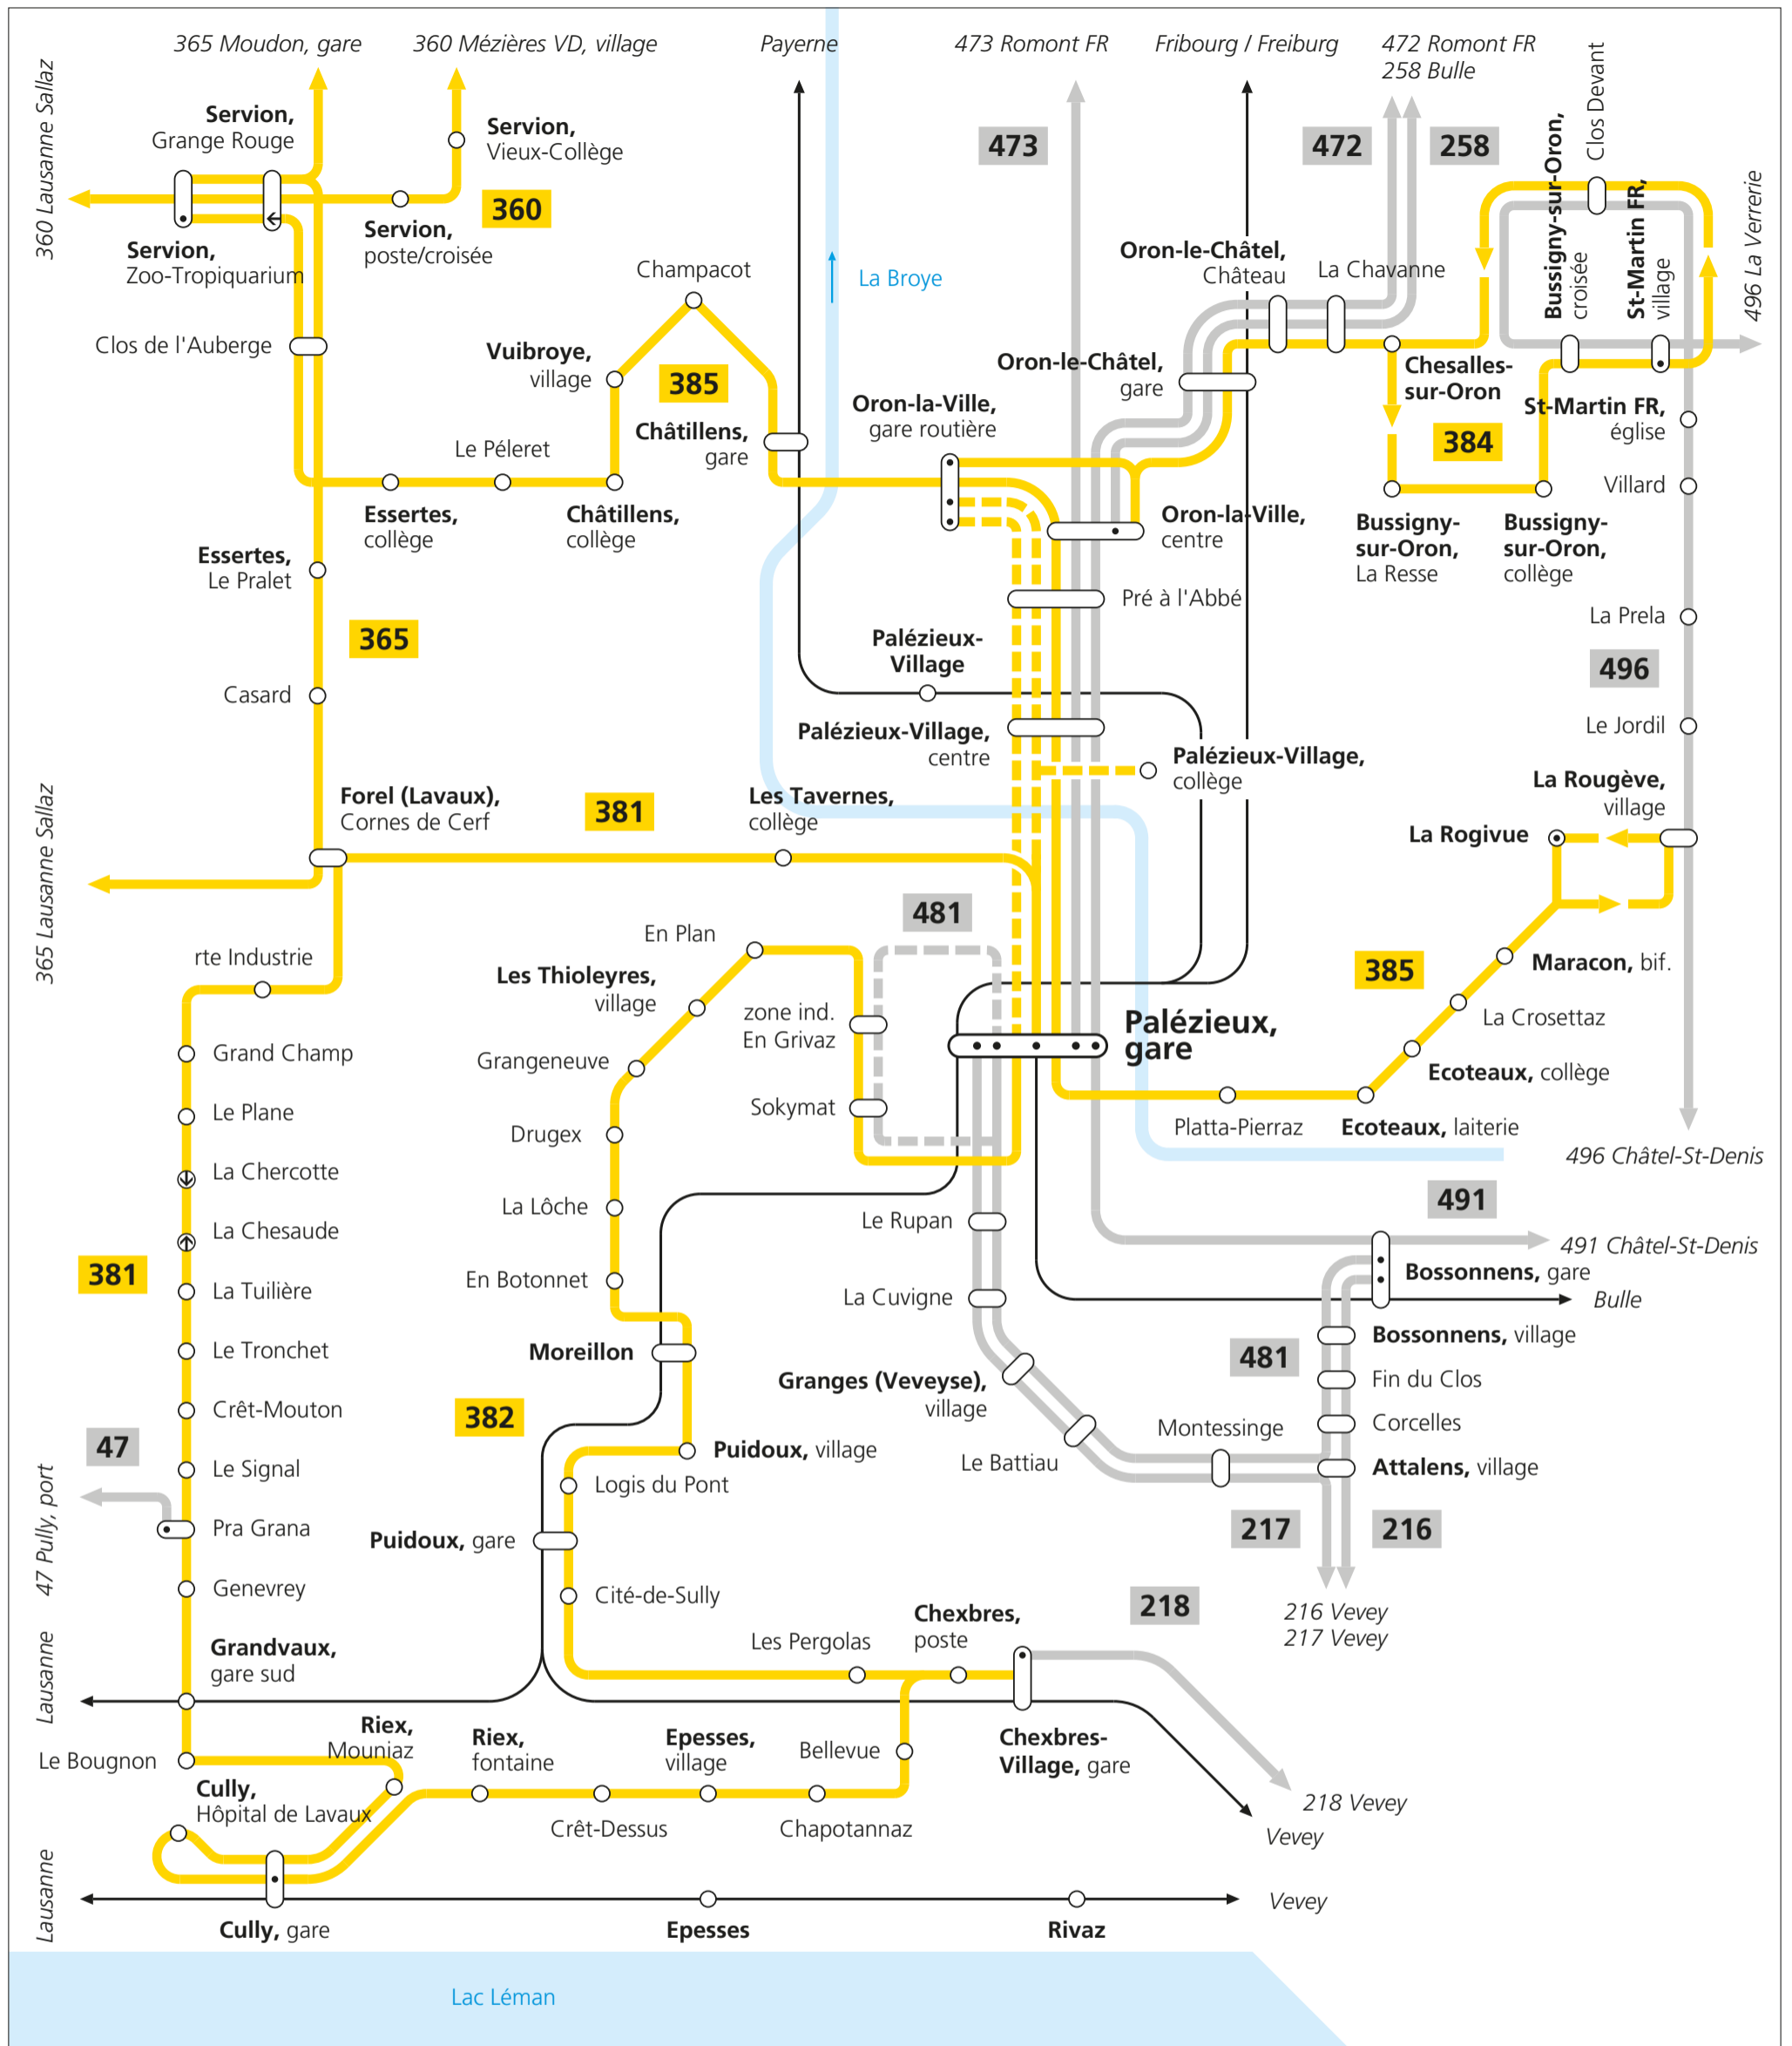

Palézieux / Lavaux / Oron

Valable dès le 15 décembre 2024

— CarPostal
 - - - samedi / dimanche
 — Terminus
 — Bus, autres transporteurs
 — Train

CarPostal

- 360** Epalinges, Croisettes–Montpreveyres–Mézières VD–Ferlens–Servion–Lausanne Sallaz
- 365** Lausanne Sallaz–Savigny–Forel (Lavaux)–Mézières VD–Moudon
- 381** (Oron–) Palézieux–Forel (Lavaux)–Cully
- 382** Cully–Chexbres–Puidoux–Palézieux (Ligne de Lavaux)
- 384** Oron-la-Ville–St-Martin FR
- 385** Servion–Oron-la-Ville–Palézieux–La Rogivue

Bus, autres transporteurs

- 47** Pully, port–Grandvaux, Pra Grana
- 216** Vevey–Jongny–Attalens–Bossonnens
- 217** Vevey–Jongny–Attalens–Palézieux
- 218** Vevey–Chexbres-Village
- 258** Bulle–Maules–Romanens–Oron-la-Ville
- 472** Romont FR–Bouloz–Palézieux
- 473** Romont FR–Ursy–Palézieux
- 481** Palézieux–Attalens–Bossonnens
- 491** Palézieux–Châtel-St-Denis
- 496** Châtel-St-Denis–St-Martin FR–La Verrerie