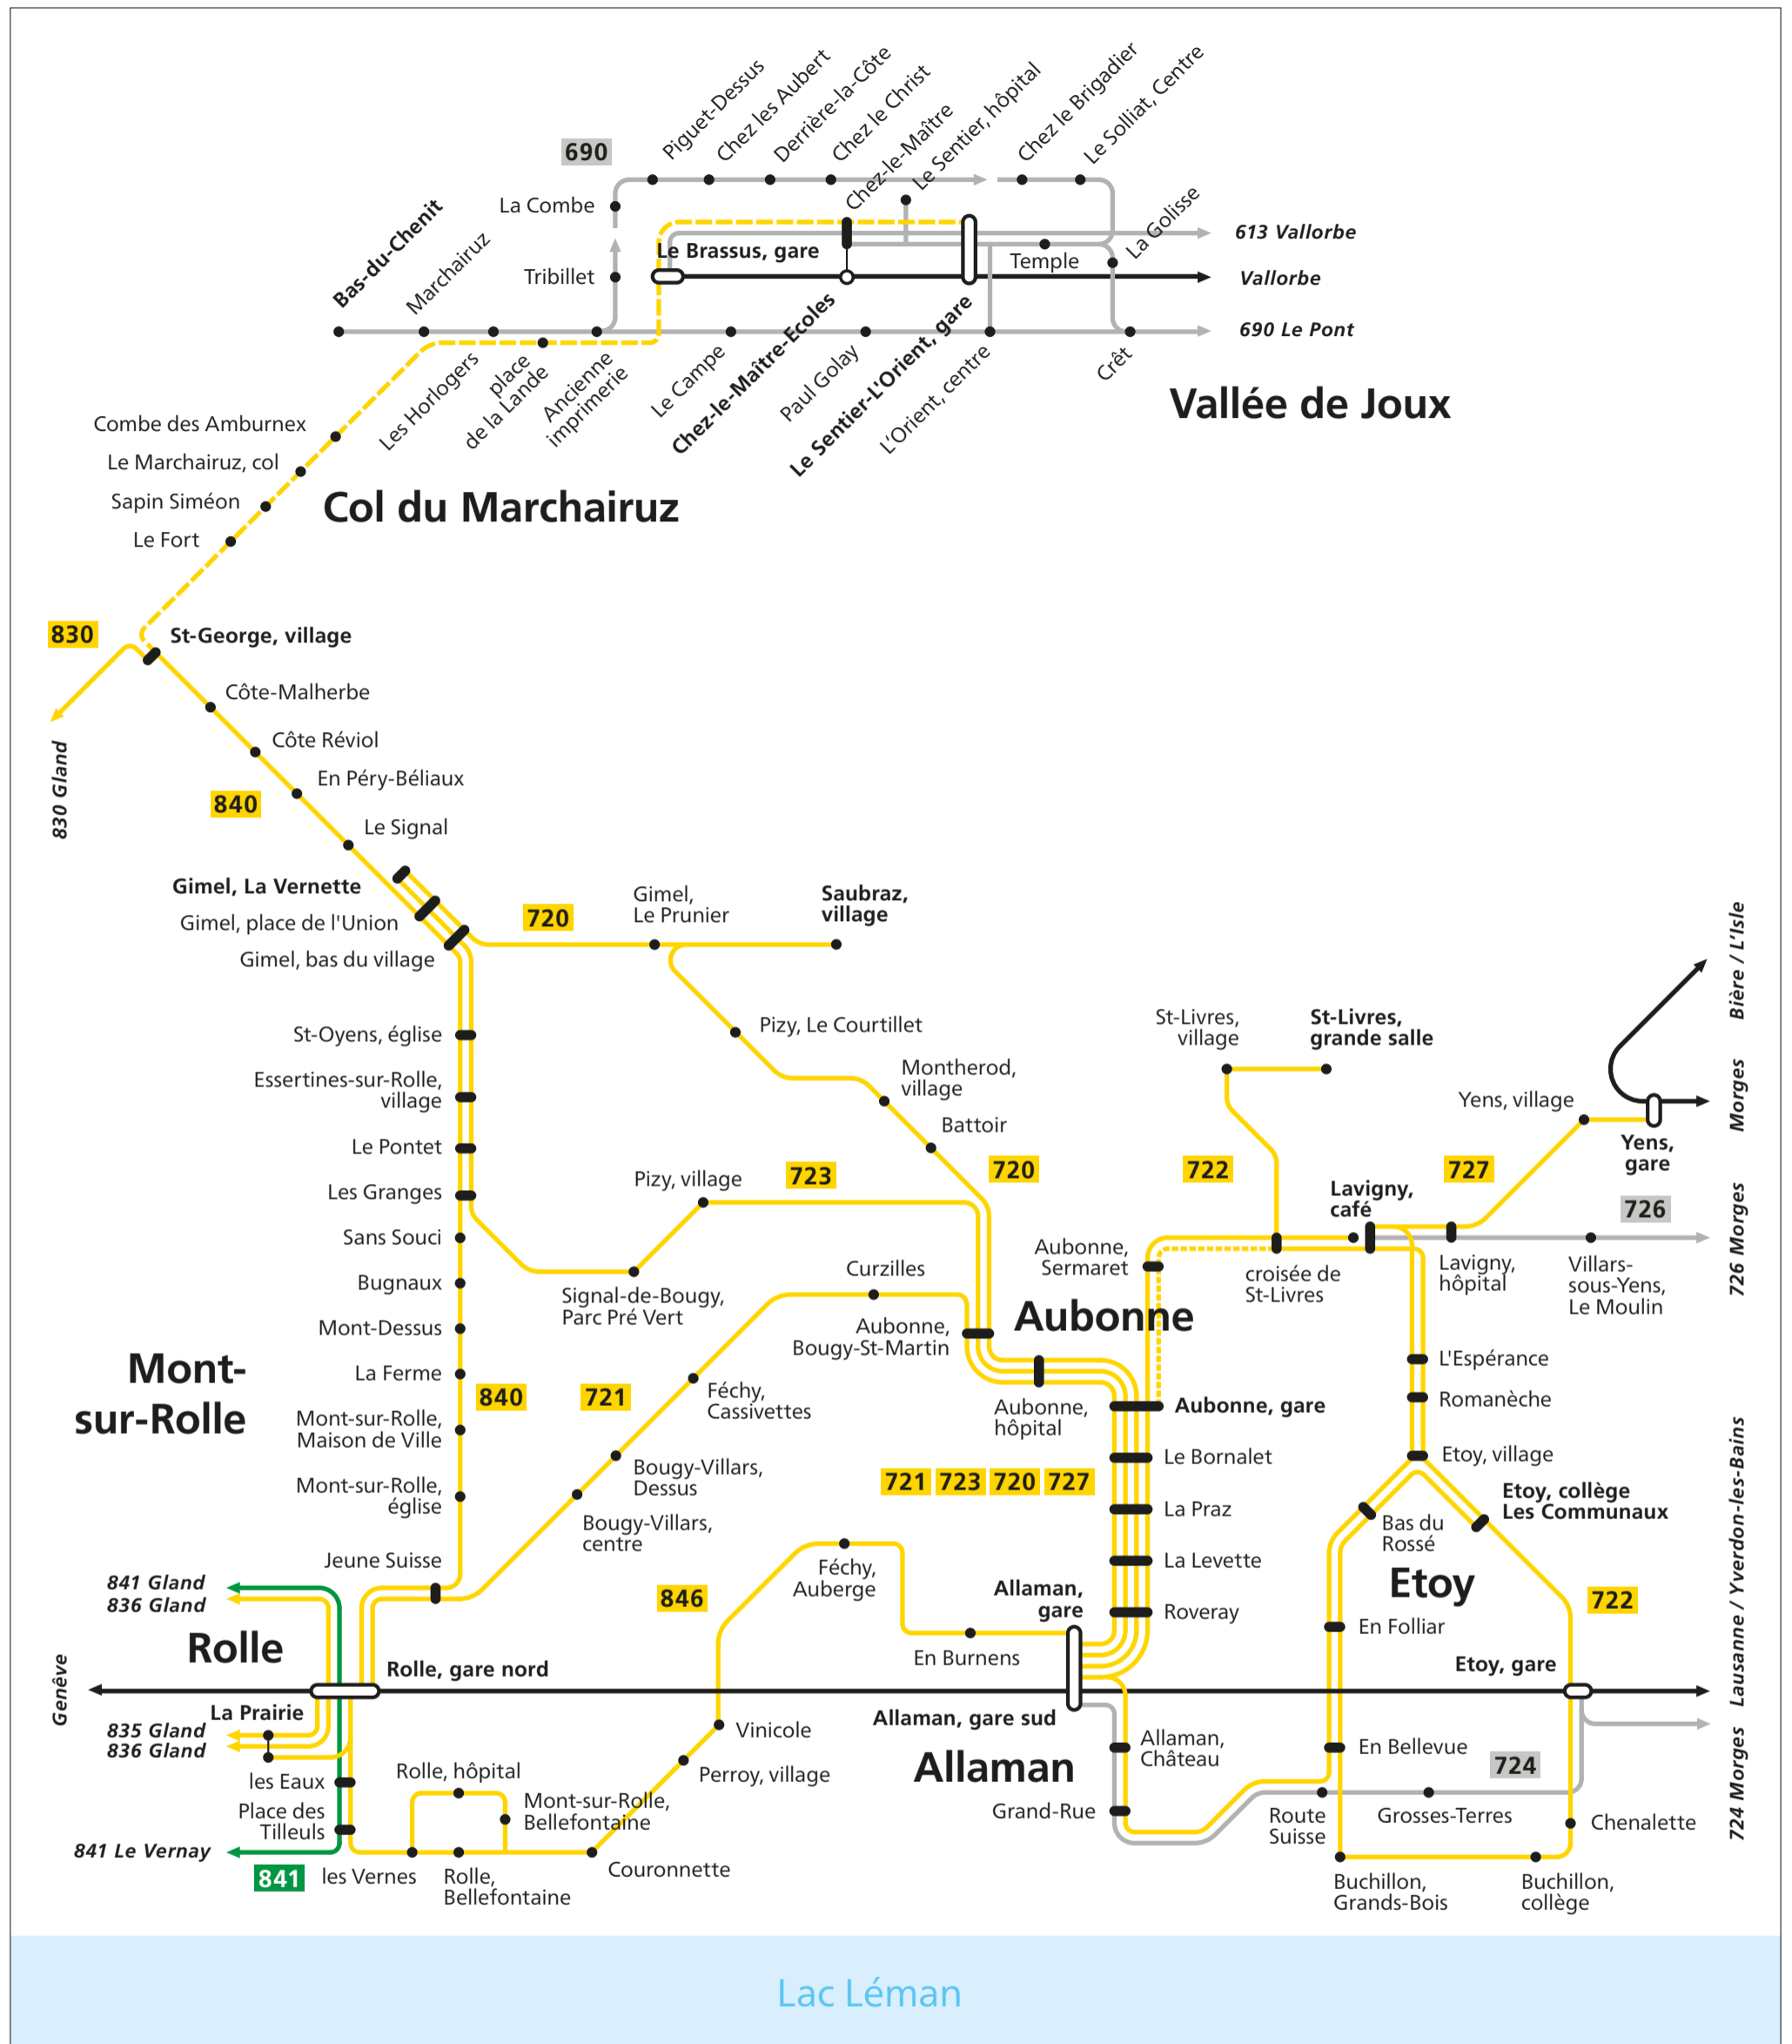

Aubonne / Rolle / Marchairuz

Valable dès le 15 décembre 2024

- | | | | |
|------------|--|------------|---|
| 720 | Allaman–Aubonne–Gimel | 836 | Gland–Bursinel–Rolle |
| 721 | Rolle–Aubonne–Allaman | 840 | Rolle–Gimel–St-George–(Le Sentier) |
| 722 | Etoy–Lavigny–St-Livres (–Aubonne) | 841 | Green Bus Rolle–(GBR) (Le Vernay) |
| 723 | Allaman–Aubonne–Signal-de-Bougny–Gimel | 846 | Allaman–Perroy–Rolle |
| 727 | Yens–Etoy–Allaman–Aubonne–Lavigny | 690 | Le Pont–Les Bioux–Le Sentier–Le Brassus |
| 830 | Gland–Begnins–St-George | 724 | Morges–St-Prex–Etoy–Allaman |
| 835 | Gland–Gilly–Rolle | 726 | Morges–Lavigny |