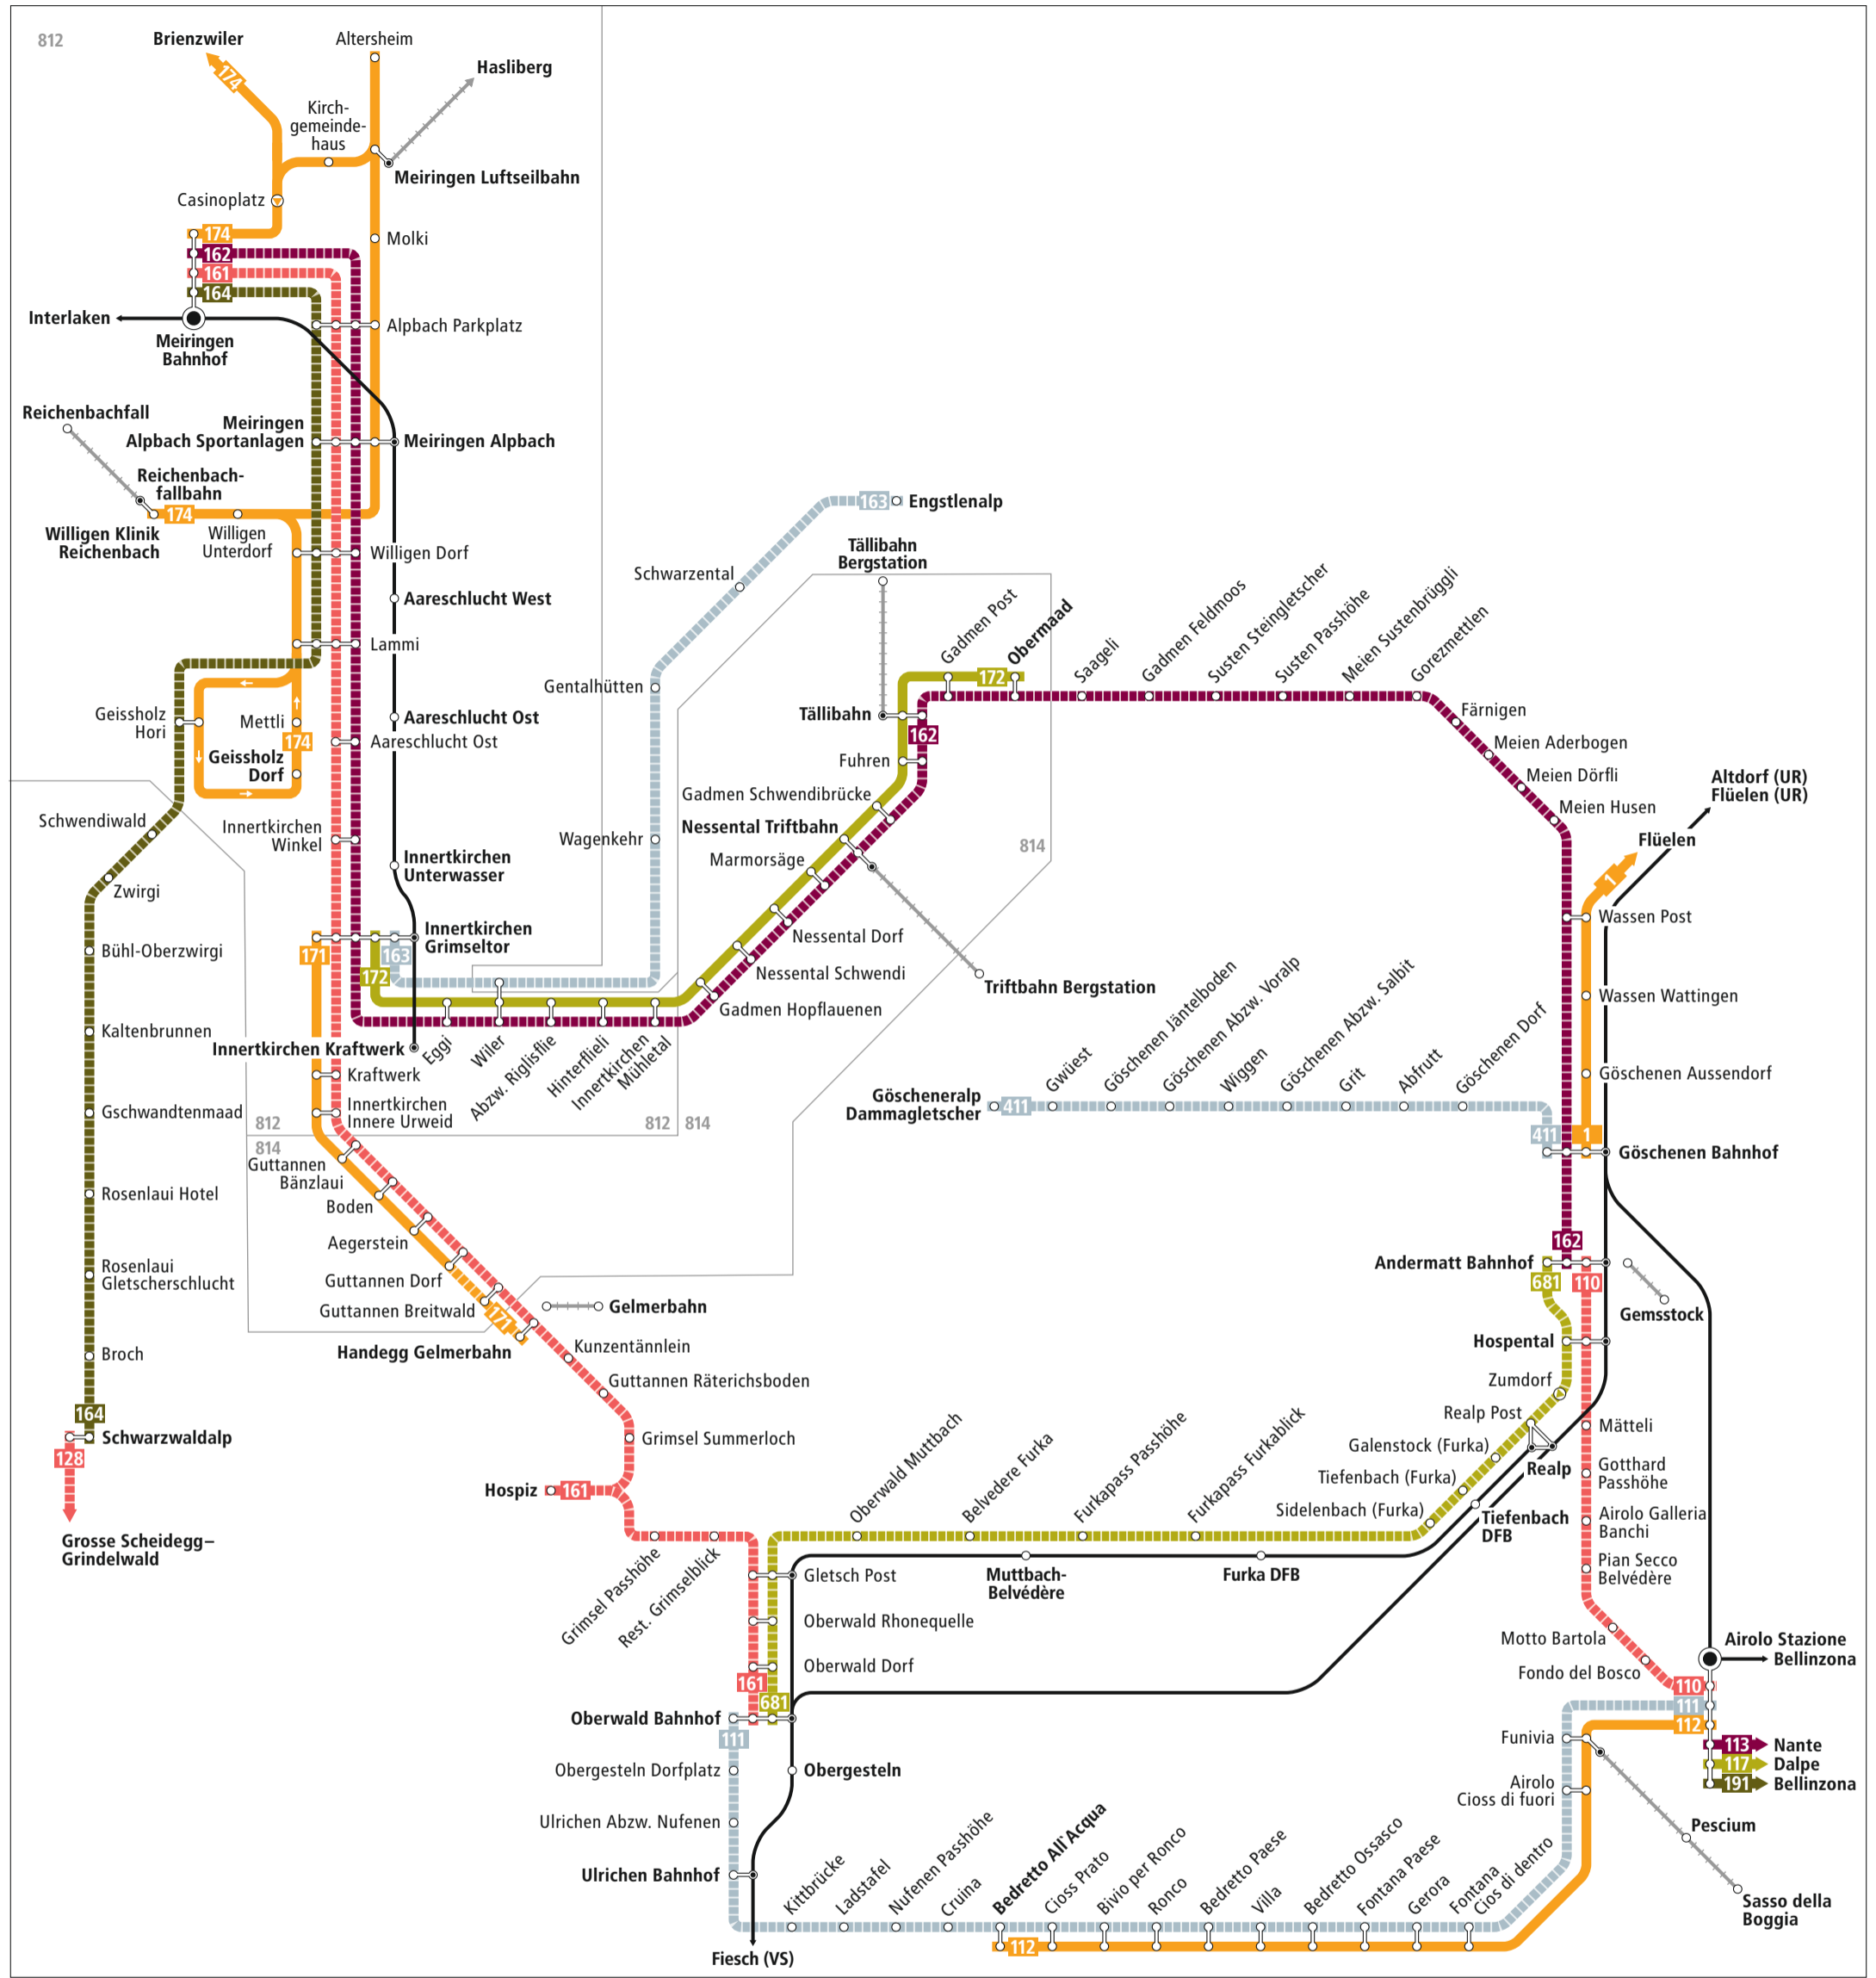

Pässefahrten Zentralalpen

Zeichenerklärung

- 812 Zone LIBERO-Abo
- regelmässig verkehrende Buslinie
- zeitweise verkehrende Buslinie
- Bus hält nur in angegebener Richtung
- Bergbahn (LIBERO nicht gültig)
- Bahnstrecke

Kundeninformationen

PostAuto AG
Gebiet Mitte
Engenhaldenstrasse 39
3030 Bern

Telefon 0848 100 222
www.postauto.ch/bern
kundenberatung@postauto.ch