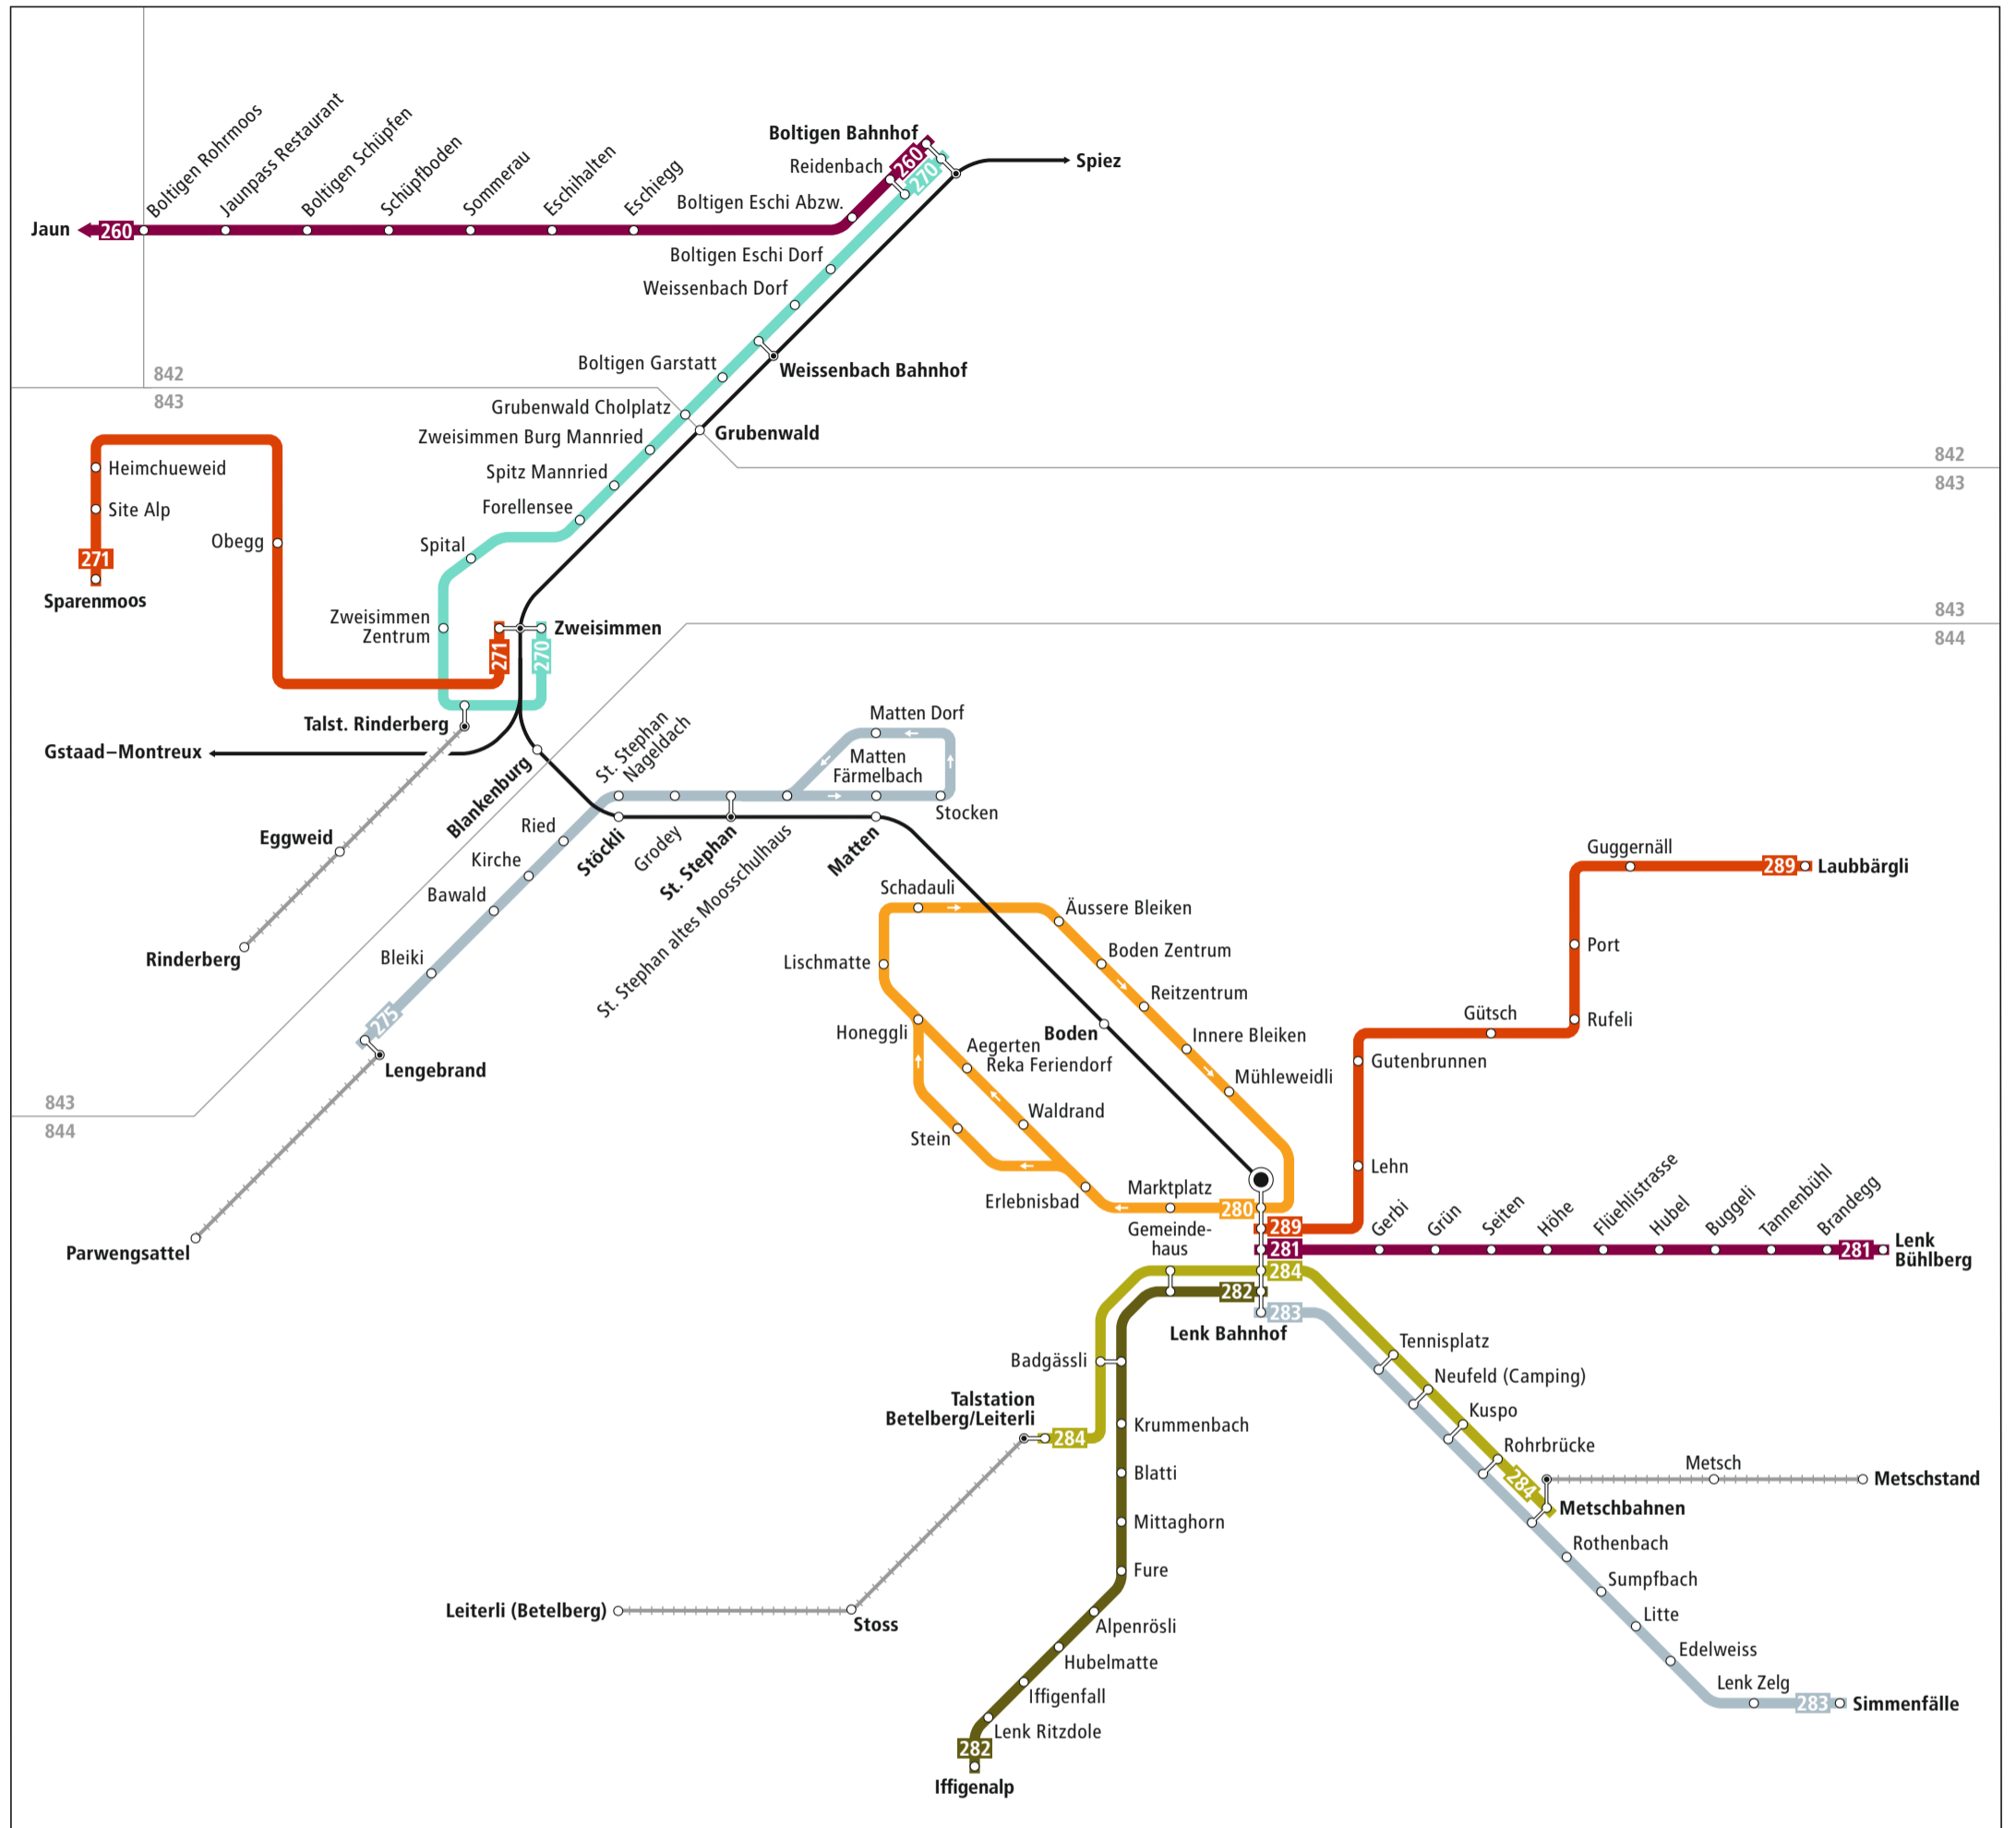

Liniennetz Lenk Simmental

VISUELLE GESTALTUNG: JULIA CURTY - WWW.SUPERSCRIPT.CH

Zeichenerklärung

- 842 Zone LIBERO-Abo
- 271 LIBERO nicht gültig
- regelmässig verkehrende Buslinie
- Bus fährt in angegebener Richtung
- Bahnstrecke
- Bergbahn (LIBERO nicht gültig)

Regionalnetz Lenk Simmental

Kundeninformationen

PostAuto AG
 Gebiet Mitte
 Engehaldenstrasse 39
 3030 Bern

Telefon 0848 100 222
www.postauto.ch/bern
kundenberatung@postauto.ch