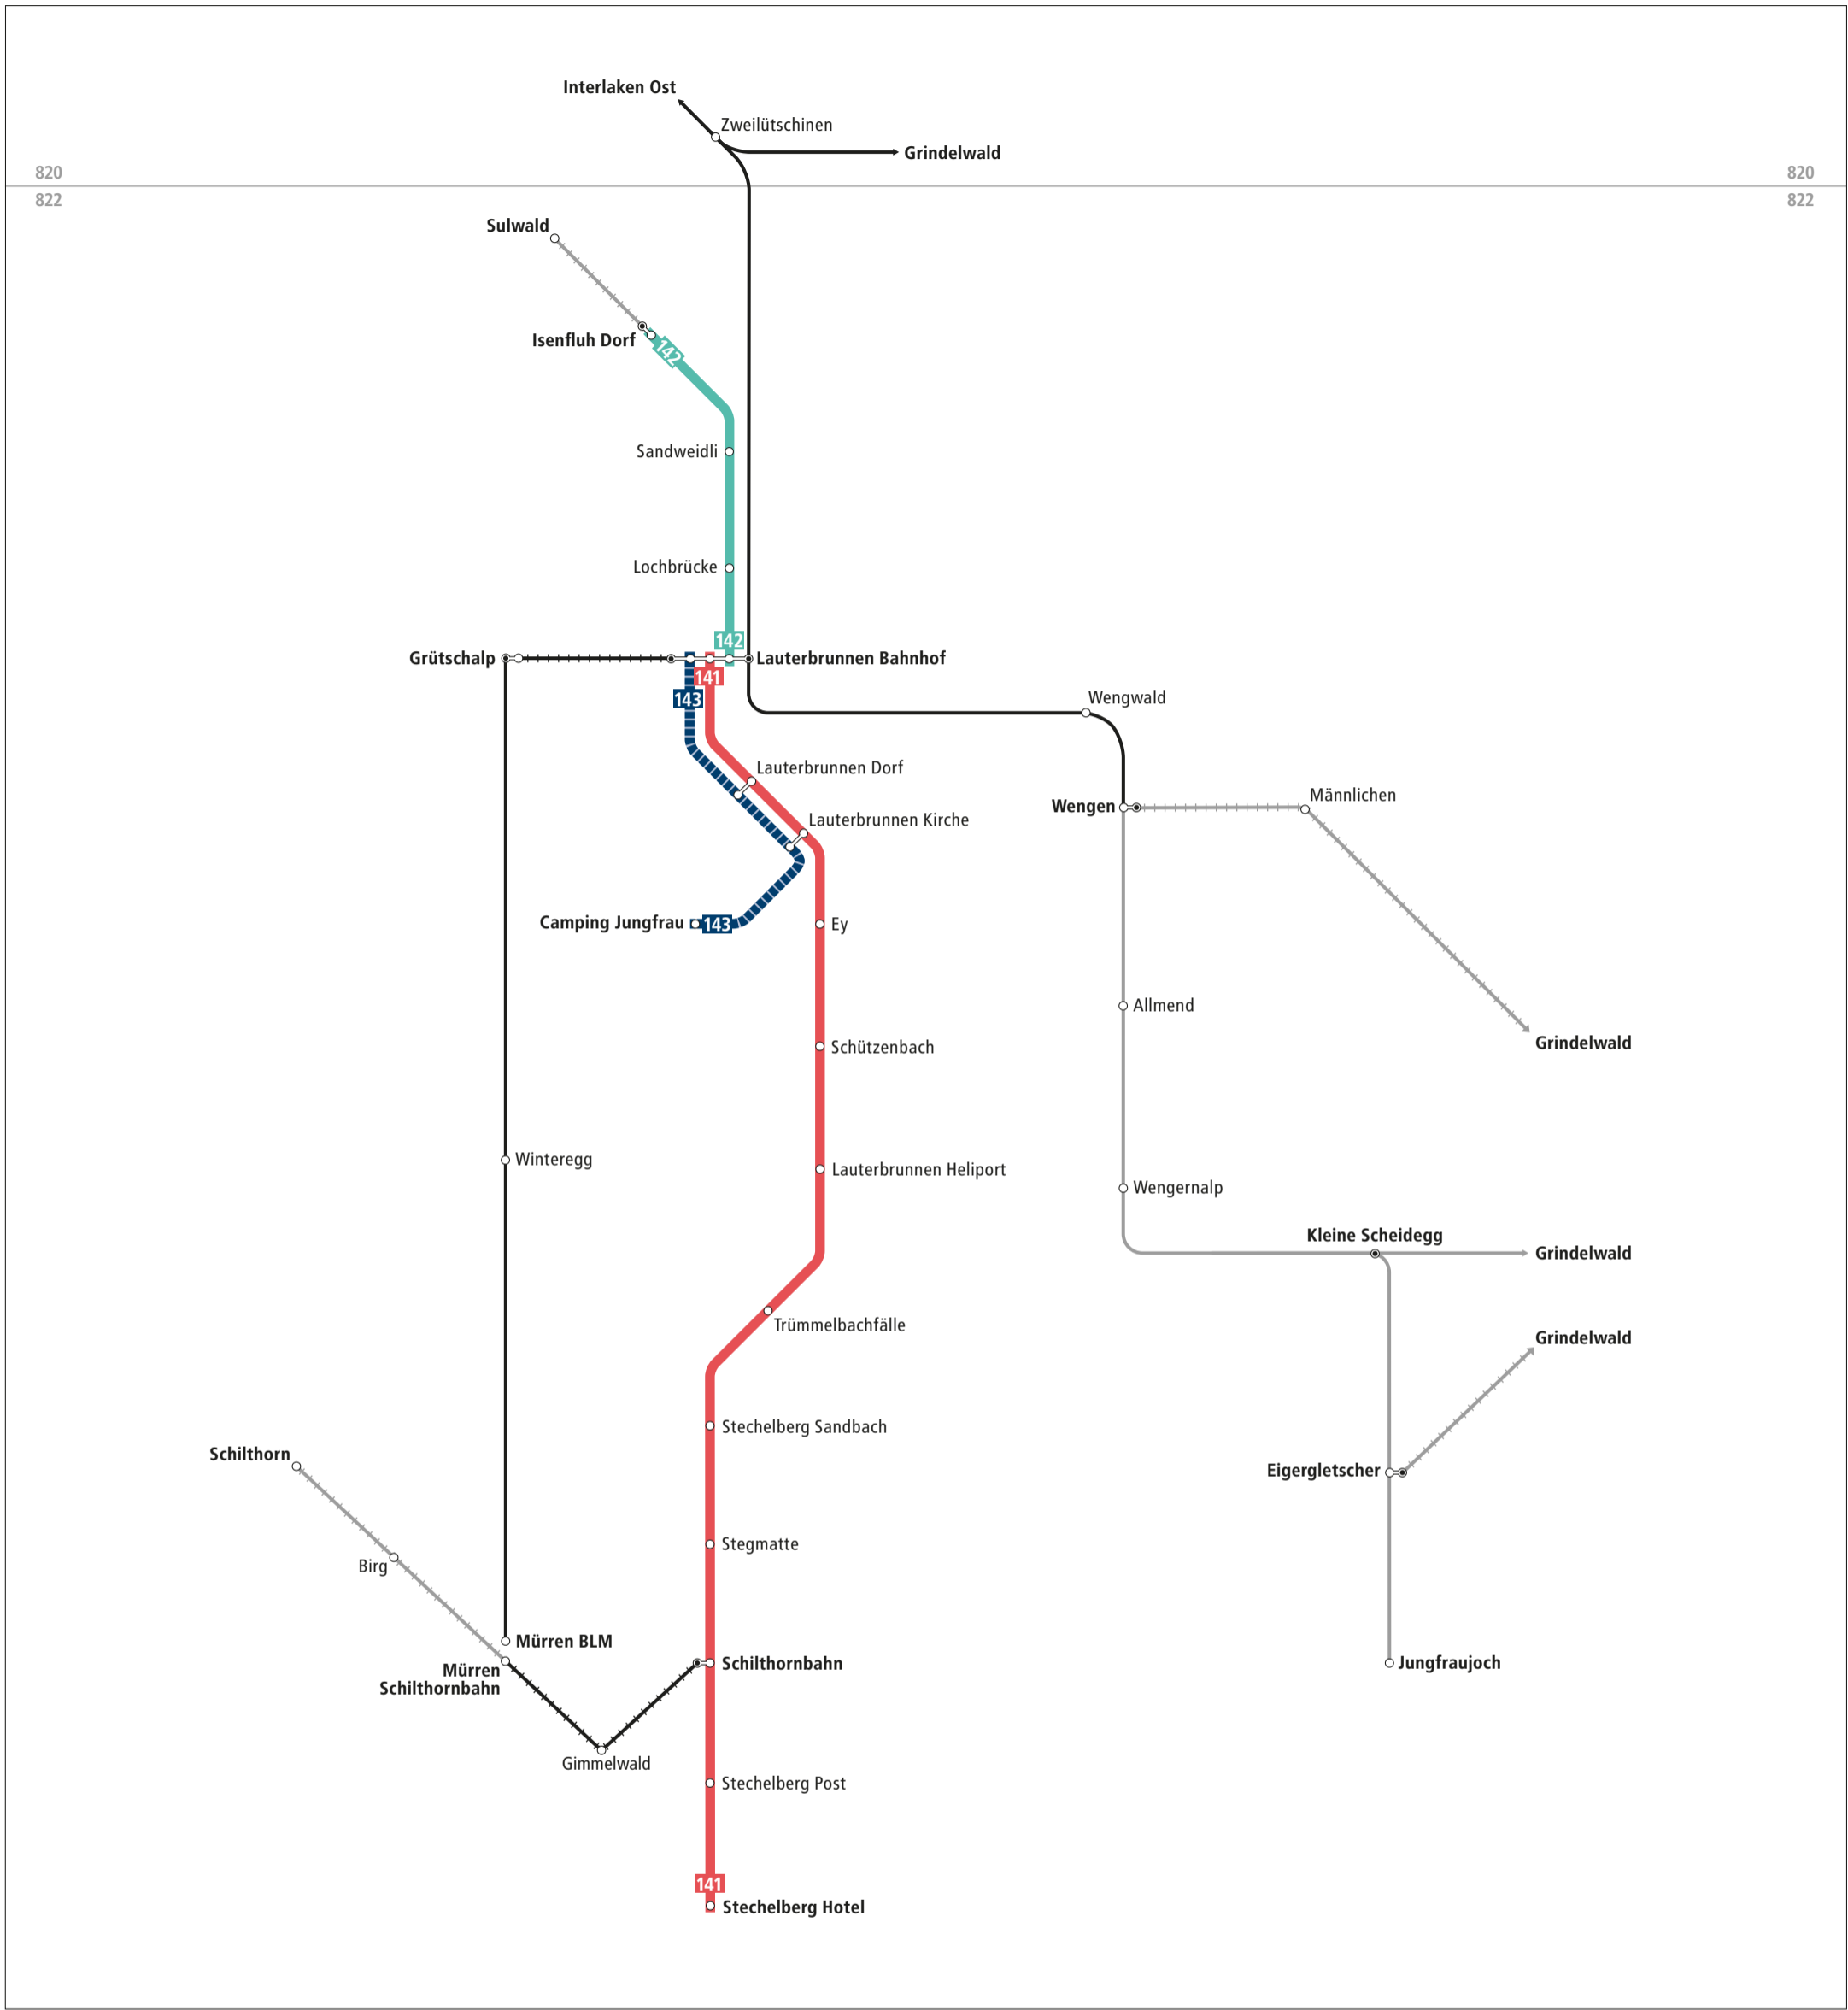

Liniennetz Lauterbrunnental Winter

Zeichenerklärung

- 822 Zone LIBERO-Abo
- zeitweise verkehrende Buslinie (Skibus Camping Jungfrau)
- Buslinie
- Bahnstrecke
- Bahnstrecke (LIBERO nicht gültig)
- Bergbahn
- Bergbahn (LIBERO nicht gültig)

Liniennetz Lauterbrunnental

Kundeninformationen

PostAuto AG
 Gebiet Mitte
 Engehaldenstrasse 39
 3030 Bern

Telefon 0848 100 222
www.postauto.ch/bern
kundenberatung@postauto.ch

VISUELLE GESTALTUNG: JULIA CURTY - SUPERSCRIPT GMBH | WWW.SUPERSCRIPT.CH