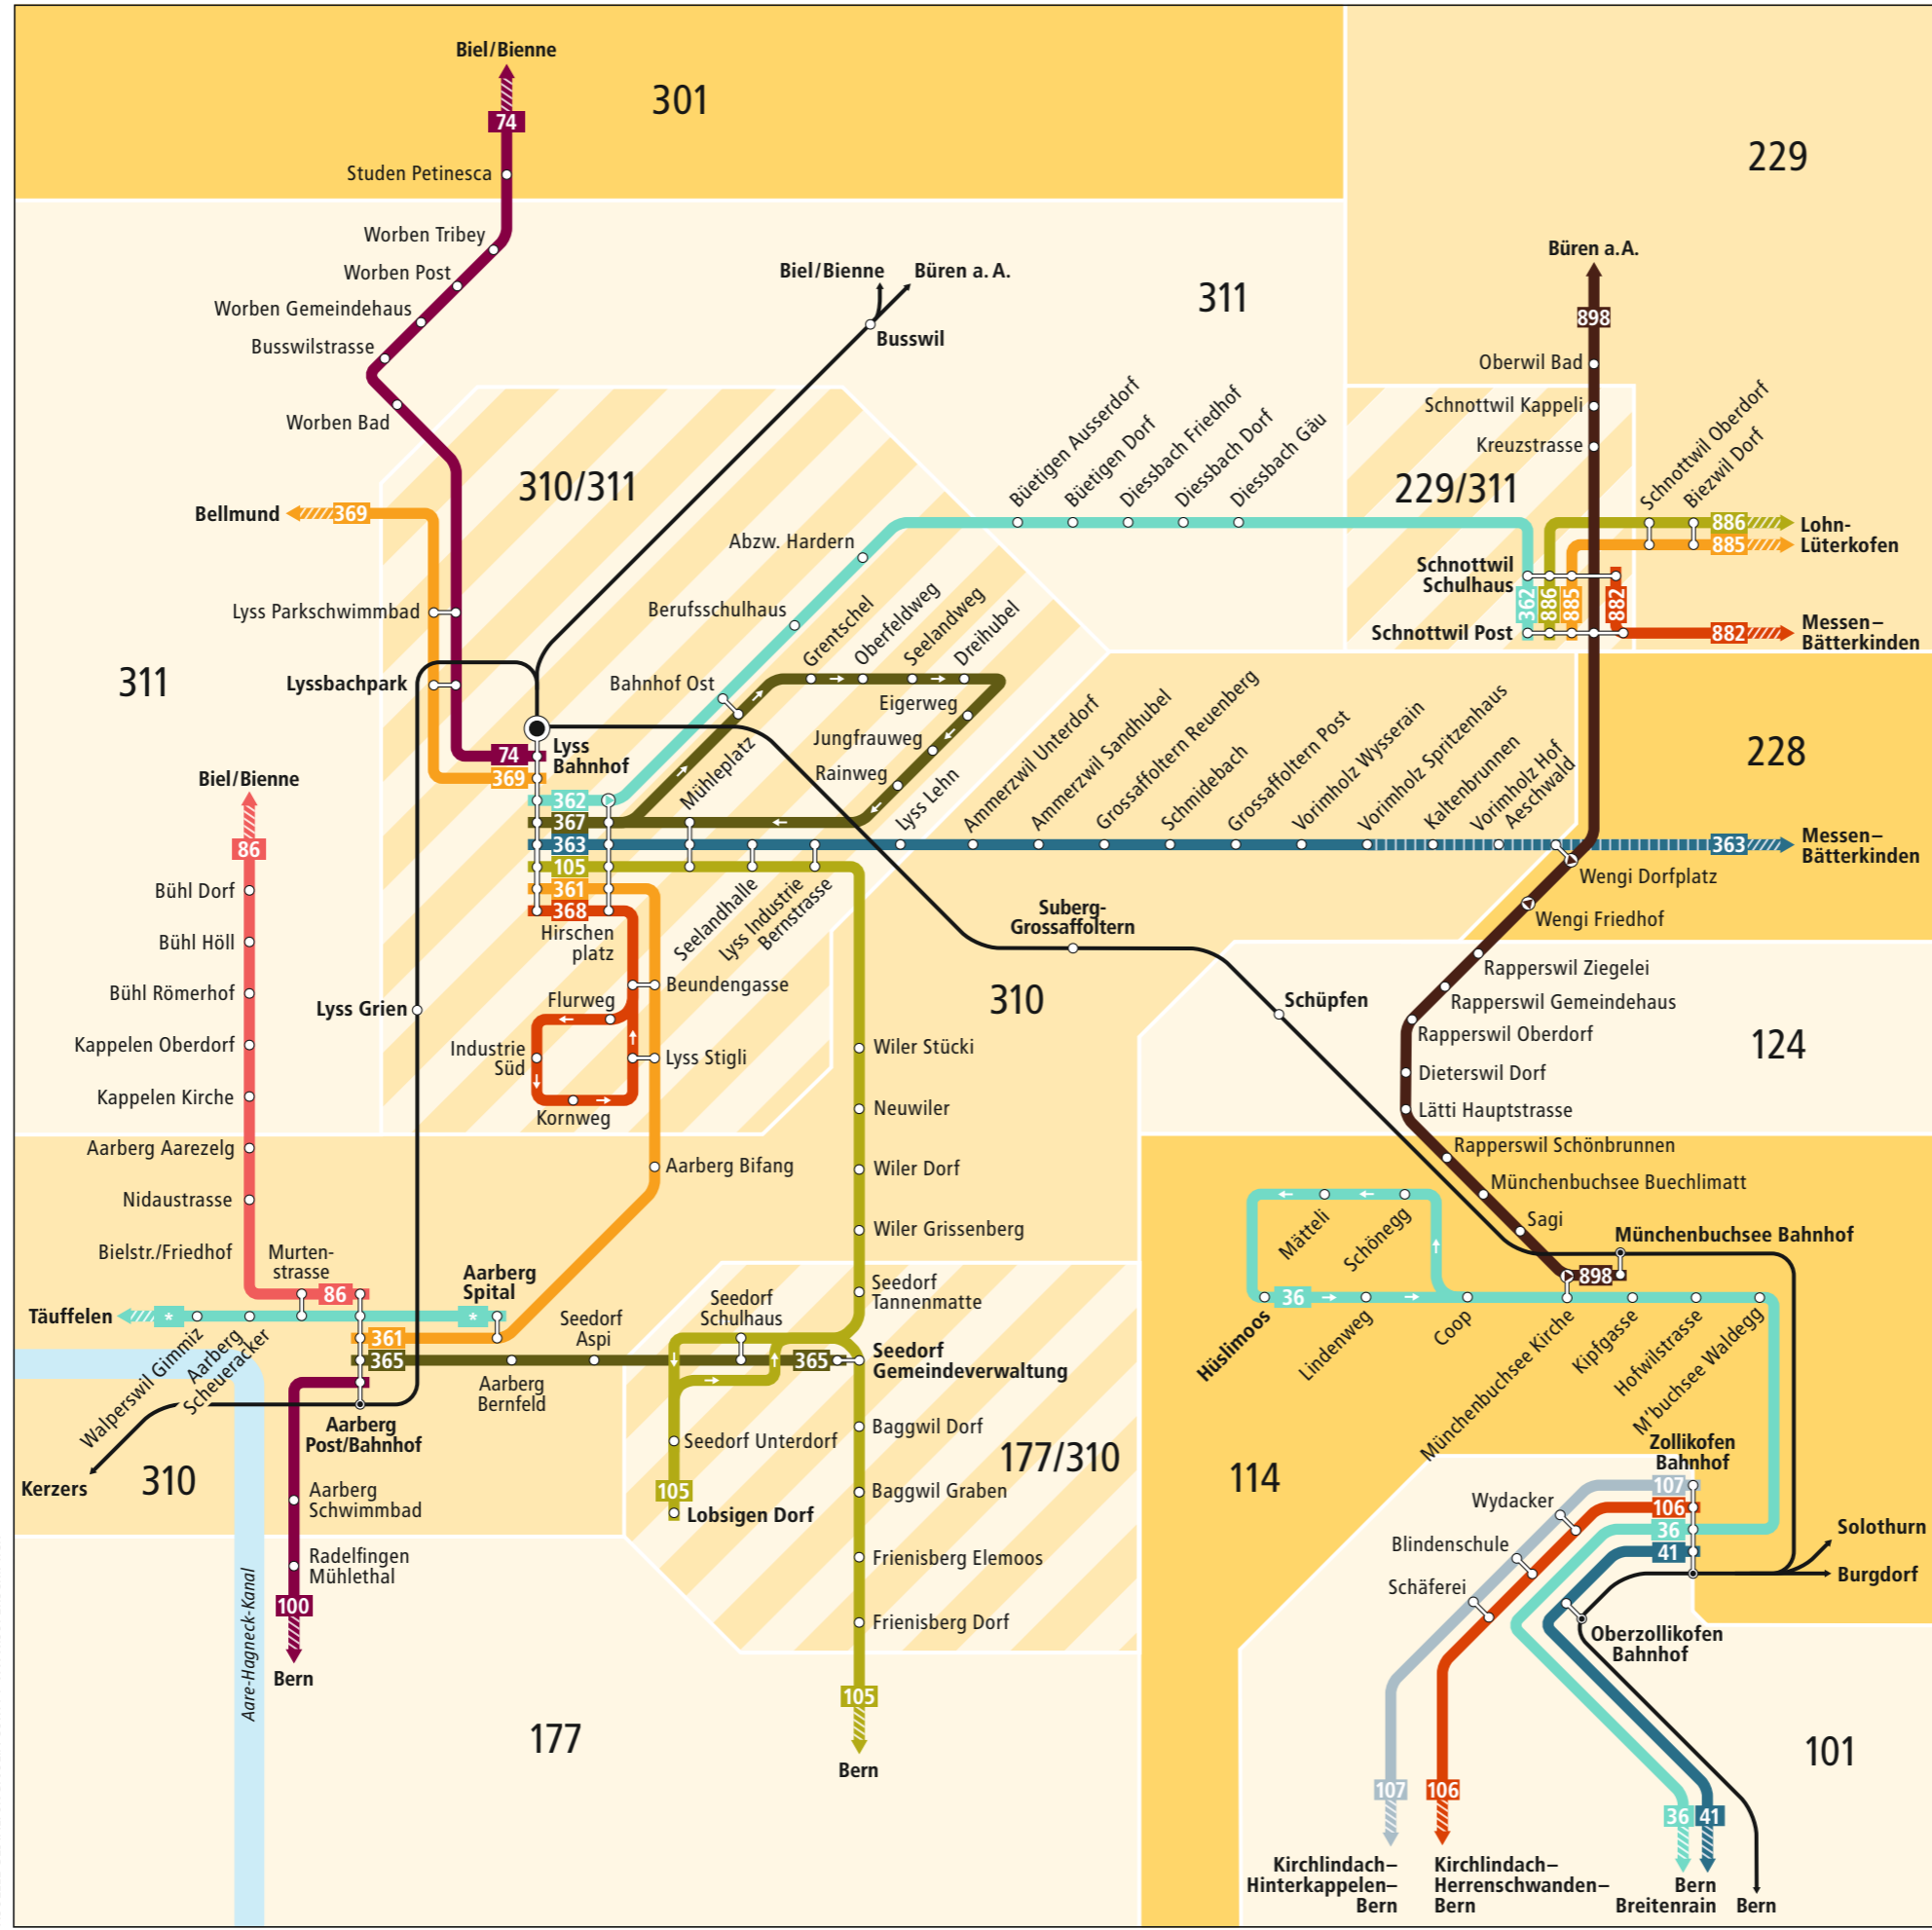

Linienetz Lyss

Zeichenerklärung

- 116** Tarifzonen LIBERO
- Überschneidung von zwei Tarifzonen
- regelmässig verkehrende Buslinie
- zeitweise verkehrende Buslinie
- Richtungsanzeige. Linienende liegt ausserhalb des Plans. Infos zu den Tarifzonen entnehmen Sie dem Libero-Zonenplan.
- Bus fährt in angegebener Richtung
- Bus hält nur in angegebener Richtung
- Weitere Busangebote Libero gilt nur für Abonnemente
- Bahnstrecke

Kundeninformationen

Regionalverkehr Bern-Solothurn RBS
 Tiefenastrasse 2
 Postfach
 3048 Worblausen
 Telefon 031 925 55 55
 www.rbs.ch
 info@rbs.ch

Kundendienst Libero-Tarifverbund
 Bubenbergplatz 5, 3011 Bern
 Telefon 031 321 82 22
 Téléphone 031 321 82 21
 info@myLibero.ch
 www.myLibero.ch